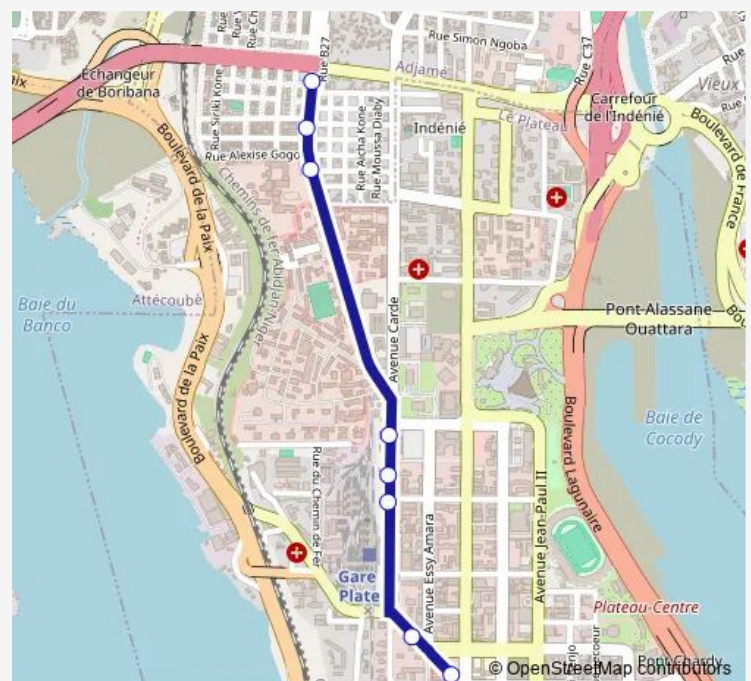

Bus woro woro banalisé : Mairie d'Adjamé ↔ Plateau Longchamp

[Go to website](#)

Direction

Mairie Adjamé — Gare Externat Saint Paul

8 stops

[Open route schedule](#)

Mairie Adjamé

Pharmacie d'Adjamé-Santé

Insp

Cité Administrative

Pharmacie les Harmonies

Cour d'Arbitrage

Station Shell Plateau

Gare Externat Saint Paul

Route schedule

Mairie Adjamé — Gare Externat Saint Paul

Monday	06:00
Tuesday	06:00
Wednesday	06:00
Thursday	06:00
Friday	06:00
Saturday	06:00
Sunday	06:00

Route info

Direction: Mairie Adjamé

Stops: 8

Trip Duration: 0 hour 15 min

■ woro woro banalisé : Mairie d'Adjamé ↔ Plateau Longchamp

Direction

Gare Externat Saint Paul — Mairie Adjamé

8 stops

[Open route schedule](#)

Gare Externat Saint Paul

Station Shell Plateau

Cour d'Arbitrage

Cité Administrative