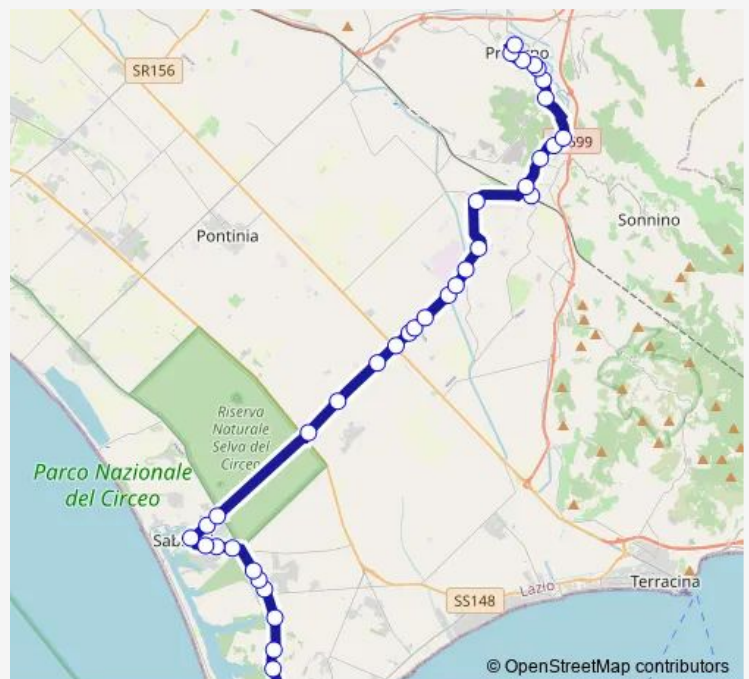

Direction

SAN Felice | Via Domenichelli # f3223 — Priverno | Terminal Bus | Ist. Superiore T. Rossi # f3429

41 stops

[Open route schedule](#)

- SAN Felice | Via Domenichelli # f3223
- SAN Felice | Via Sabaudia Via Roma # f3224
- SAN Felice | Via Sabaudia (Monticcio) # f3225
- SAN Felice | Via Sabaudia Via Litoranea # f3226
- SAN Felice | Via Litoranea (Mezzomonte) # f3227
- SAN Felice | Via Litoranea (Baia Argento) # f3228
- SAN Felice | Via Litoranea Via Vigne Circe # f3229
- Sabaudia | Via Litoranea (Molella) # f3230
- Sabaudia | Colle La Guardia # f3231
- Sabaudia | Via Litoranea (Quattro Stagioni) # f3232
- Sabaudia | Via Litoranea (Km 24) # f3233
- Sabaudia | Parco del Circeo # f3234
- Sabaudia | Via Carlo Alberto Via Teano # f3235
- Sabaudia | Via Carlo Alberto Via Genova # f3236
- Sabaudia | Piazza Oberdan # f3237
- Sabaudia | Via Biancamano Via Artiglieri # f3238
- Sabaudia | Via Biancamano Via Litoranea # f3239
- Sabaudia | Via Migliara 53 Via Pontina # f3213
- Sabaudia | Via Migliara 53 Via Lungo Sisto # f3804
- Pontinia | Via Migliara 53 Str. Lungo Botte # f3805
- Pontinia | Via Marittima Via Appia # f3806

Route schedule

SAN Felice | Via Domenichelli # f3223 — Priverno | Terminal Bus | Ist. Superiore T. Rossi # f3429

Monday	16:25
Tuesday	16:25
Wednesday	16:25
Thursday	16:25
Friday	16:25
Saturday	16:25
Sunday	—

Route info

Direction: SAN Felice | Via Domenichelli # f3223

Stops: 41

Trip Duration: 1 hour 0 min

San Felice Circeo - Priverno # Lt647d

Pontinia | Via Marittima Str. Frutteto # f3807

Pontinia | Via Marittima Str. Forcellata # f3808