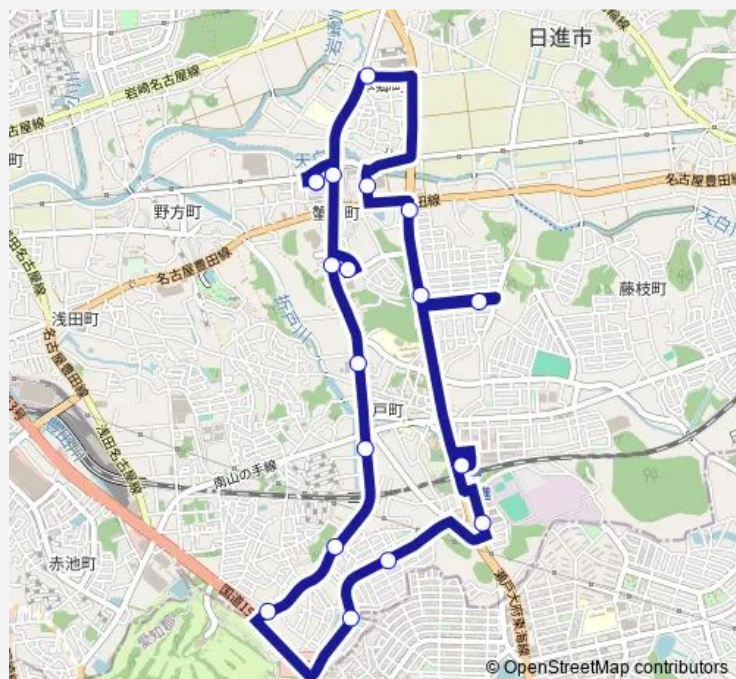

Saturday 06:58-19:59

Sunday 06:58-19:59

Route info

Direction: 市役所

Stops: 11

Trip Duration: 0 hour 25 min

## Direction

市役所 — 市役所

18 stops

[Open route schedule](#)

市役所

保健センター東

図書館

浅間下

## Route info

Direction: 市役所

Stops: 18

Trip Duration: 0 hour 41 min