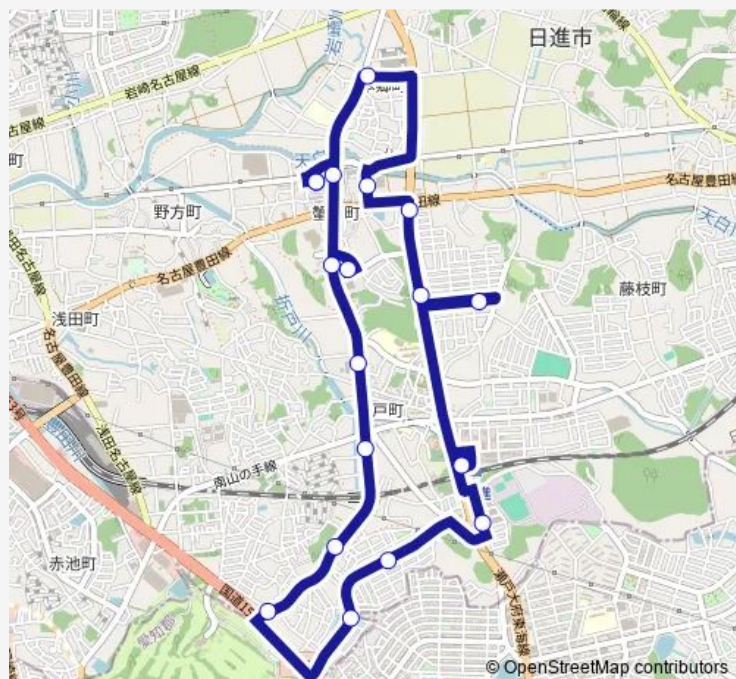

### Route schedule

市役所 — 市役所

Monday 07:00-19:59

Tuesday 07:00-19:59

Wednesday 07:00-19:59

Thursday 07:00-19:59

Friday 07:00-19:59

Saturday 06:58-19:59

### Route info

Direction: 市役所

Stops: 11

Trip Duration: 0 hour 25 min

くるりんばす 7循環線

BusMaps

## Direction

市役所 — 市役所

18 stops

[Open route schedule](#)

市役所

保健センター東

図書館

浅間下

## Route info

Direction: 市役所

Stops: 18

Trip Duration: 0 hour 41 min