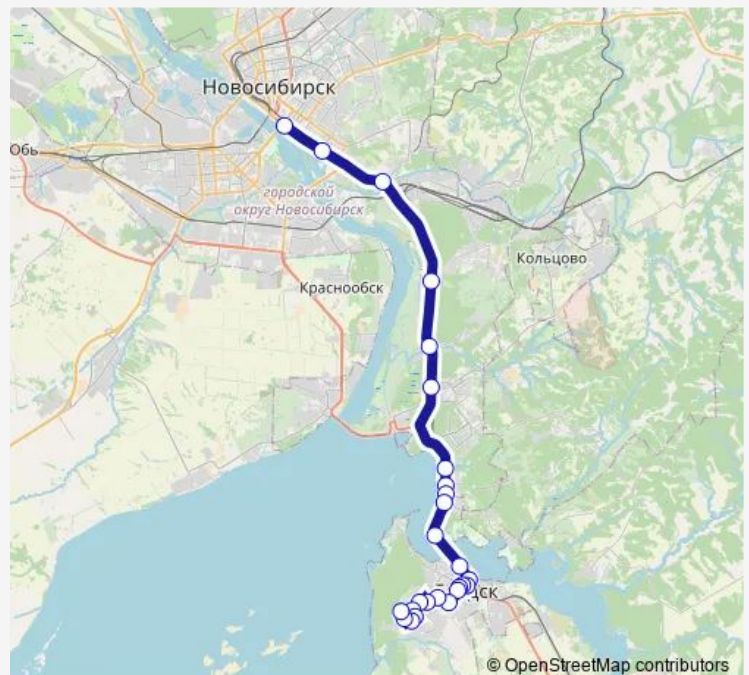

Улица Павлова

Берёзовая улица

Route schedule

Метро Речной вокзал — Торговый Центр (г. Бердск)

Monday 04:00

Tuesday 04:00

Wednesday 04:00

Thursday 04:00

Friday 04:00

Saturday 04:00

Sunday 04:00

Route info

Direction: Метро Речной вокзал

Stops: 26

Trip Duration: 1 hour 11 min

■ 332 (Новосибирск - Бердск)

BusMaps

ДК Родина

Семь Ветров

Космическая улица

Черёмушки

Торговый Центр (г. Бердск)

Direction

Торговый Центр (г. Бердск) — Метро Речной вокзал

Thursday 02:50

Friday 02:50

Saturday 02:50

Sunday 02:50

Route info

Direction: Торговый Центр (г. Бердск)

Stops: 25

Trip Duration: 1 hour 12 min