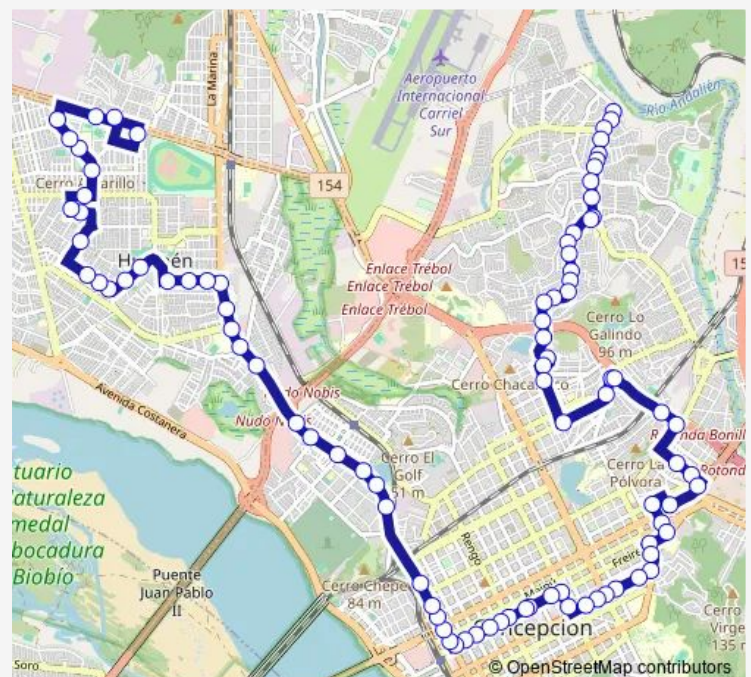

### Route schedule

Calle Nueve 2231 — Dalcahue - Aisen

Monday 06:00-23:30

Tuesday 06:00-23:30

Wednesday 06:00-23:30

Thursday 06:00-23:30

Friday 06:00-23:30

Saturday 06:00-23:50

### Route info

Direction: Calle Nueve 2231

Stops: 91

Trip Duration: 1 hour 26 min

43t — Hualpencillo

Addon Cifuentes - Sta Sabina

Bellavista - Ainavillo

Ainavillo - Ventus

Cañete - Chaiten

Liceo Simon Bolivar / Norte

Cañete - Quemchi / Norte

La Reconquista - Toscana / Norte

La Reconquista - Pista

Bremen - La Reconquista

Bremen - Atenas / Norte

Bremen - Frankfort / Norte