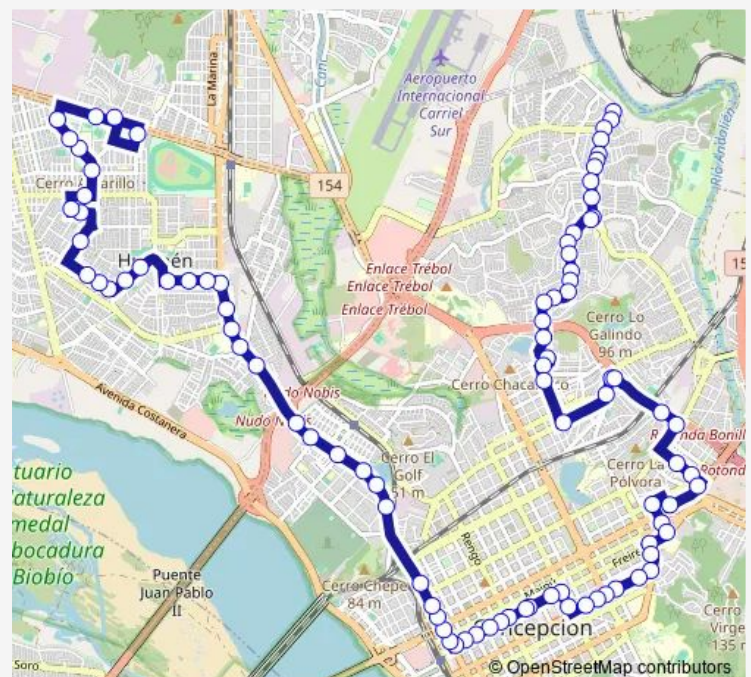

Monday 06:00-23:30

Tuesday 06:00-23:30

Wednesday 06:00-23:30

Thursday 06:00-23:30

Friday 06:00-23:30

Saturday 06:00-23:50

Sunday 06:00-23:50

Route info

Direction: Calle Nueve 2231

Stops: 91

Trip Duration: 1 hour 26 min

43T — Hualpencillo

BusMaps

Addon Cifuentes - Sta Sabina

Bellavista - Ainavillo

Ainavillo - Ventus

Cañete - Chaiten

Liceo Simon Bolivar / Norte

Cañete - Quemchi / Norte

La Reconquista - Toscana / Norte

La Reconquista - Pista

Bremen - La Reconquista

Bremen - Atenas / Norte

Bremen - Frankfort / Norte