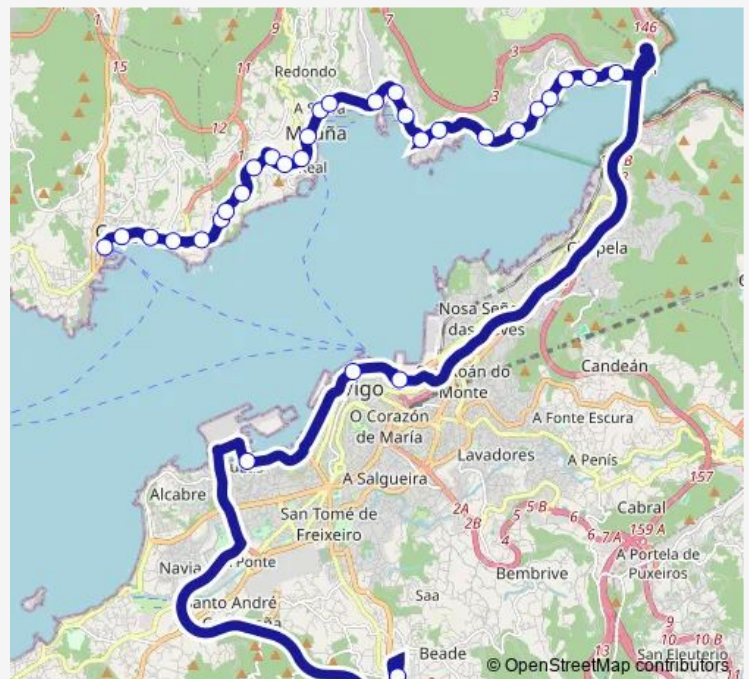

### Route info

Direction: Cangas E.A.

Stops: 31

Trip Duration: 1 hour 30 min

Xg625033 — Cangas E.A.-Bouzas-H. Alv. Cunqueiro

Cerradiña

Porto de Domaio

Domaio-agraria