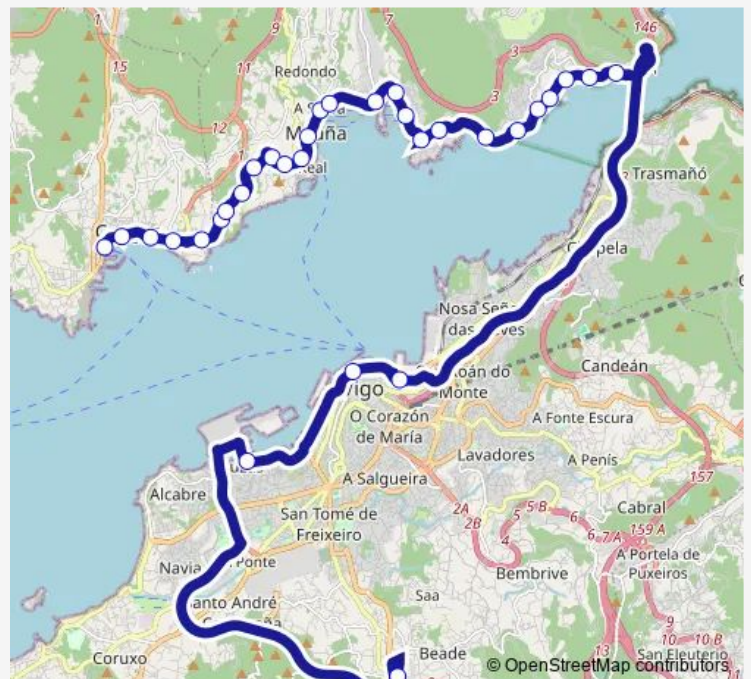

Direction

Cangas E.A. — Hospital Álvaro Cunqueiro

31 stops

[Open route schedule](#)

Cangas E.A.

Concello DE Cangas

Praia de Rodeira

Maio

Saturday —

Sunday 17:15

Route info

Direction: Cangas E.A.

Stops: 31

Trip Duration: 1 hour 30 min

XG625033 — Cangas E.A.-Bouzas-H. Alv. Cunqueiro

Cerradiña

Porto de Domaio

Domaio-agraria

Domaio-Igrexa

Domaio-Gasolinera

Entrada Ap-9

Vigo Rúa Areal

Nautico

Bouzas