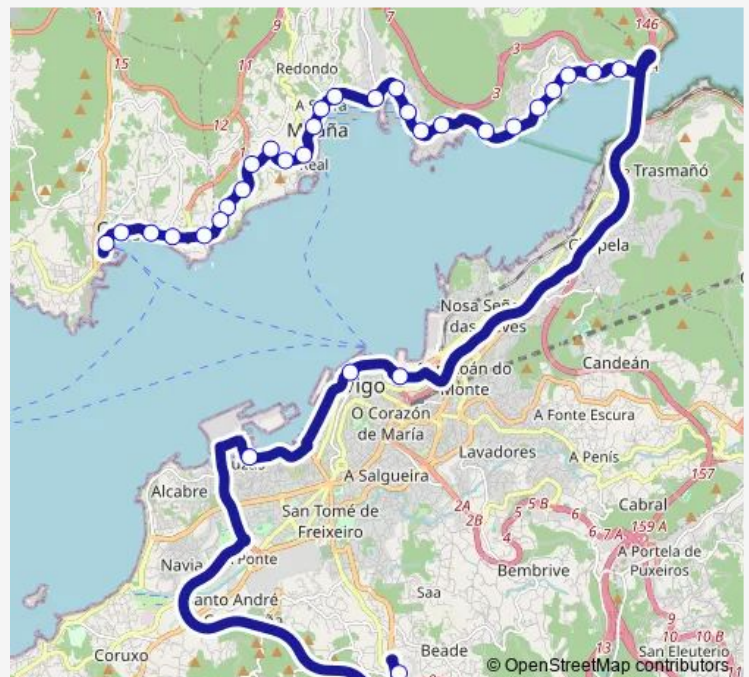

Direction

Hospital Álvaro Cunqueiro — Cangas E.A.

31 stops

[Open route schedule](#)

Hospital Álvaro Cunqueiro

Bouzas

Nautico

Vigo Rúa Areal

Saturday 11:40-18:40

Sunday 18:40

Route info

Direction: Hospital Álvaro Cunqueiro

Stops: 31

Trip Duration: 1 hour 30 min

XG625033 — Cangas E.A.-Bouzas-H. Alv. Cunqueiro

Pandiña

Fontes

Camping de Tirán

Tirán

O Ramil

Santo Domingo

Maio

Praia de Rodeira

Concello de Cangas