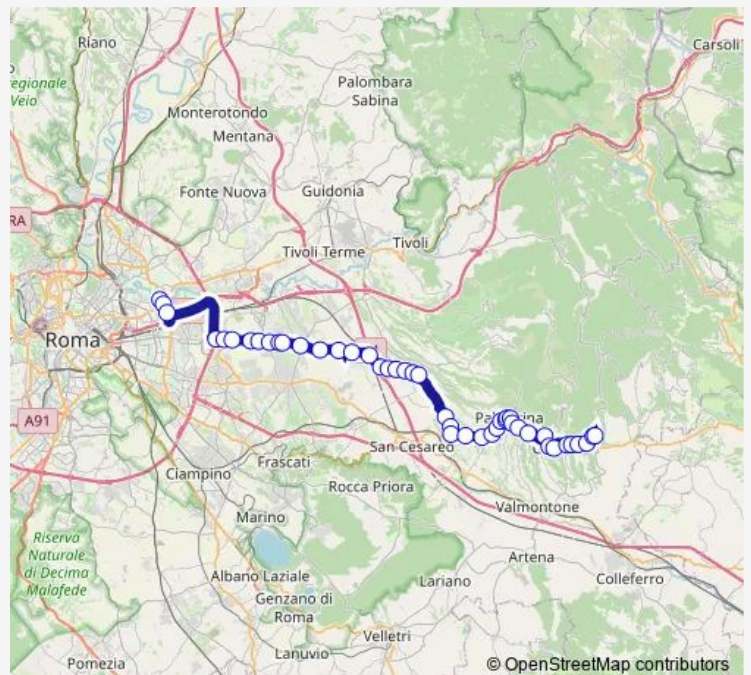

Direction

ROMA | Ponte Mammolo (Metro B) # f9014 — Genazzano
DEP # Gzdep

45 stops

[Open route schedule](#)

- ROMA | Ponte Mammolo (Metro B) # f9014
- ROMA | Via Togliatti Via Alberini # f9015
- ROMA | Via Togliatti Via D'Onofrio # f9017
- Roma | Via Prenestina Via Valle Bagnata (GRA) # f12186
- Roma | Via Prenestina Via Torrenova # f12187
- Roma | Via Prenestina (Colle Prenestino) # f12188
- Roma | Via Prenestina (Colle Monfortani) # f12190
- Roma | Via Prenestina Via Avola # f12191
- Roma | Via Prenestina (Prato Fiorito) # f12192
- Roma | Via Prenestina Via Macomer # f12193
- Roma | Via Prenestina (Colle del Sole) # f12194
- Roma | Via Prenestina Via Rocca Cencia # f12195
- Monte Compatri | Via Prenestina (Gabii) # f12196
- Zagarolo | Valle Martella # f12197
- Zagarolo | Via Prenest. Nuova, 178 # f12198
- Galliciano | Ponte Perugia # f12199
- Galliciano | Acquatraversa # f12200
- Galliciano | Via Prenest. Nuova Via Colle Ceci # f12201
- Galliciano | Via Prenest. Nuova Via Linaro # f12202
- Galliciano | Via Prenest. Nuova Via Colle Vigne # f12203
- Galliciano | Via Prenest. Nuova Via Valle Fiorini # f12204

Route schedule

ROMA | Ponte Mammolo (Metro B) # f9014 — Genazzano
DEP # Gzdep

Monday	06:45-08:45
Tuesday	06:45-08:45
Wednesday	06:45-08:45
Thursday	06:45-08:45
Friday	06:45-08:45
Saturday	—
Sunday	—

Route info

Direction: ROMA | Ponte Mammolo (Metro B) # f9014

Stops: 45

Trip Duration: 1 hour 22 min

Roma Ponte Mammolo - Genazzano # Gz333d

Gallicano | Via Prenest. Nuova Via Maremmana # f12205

Zagarolo | Via Valle Formale Vico Lungo # f14582