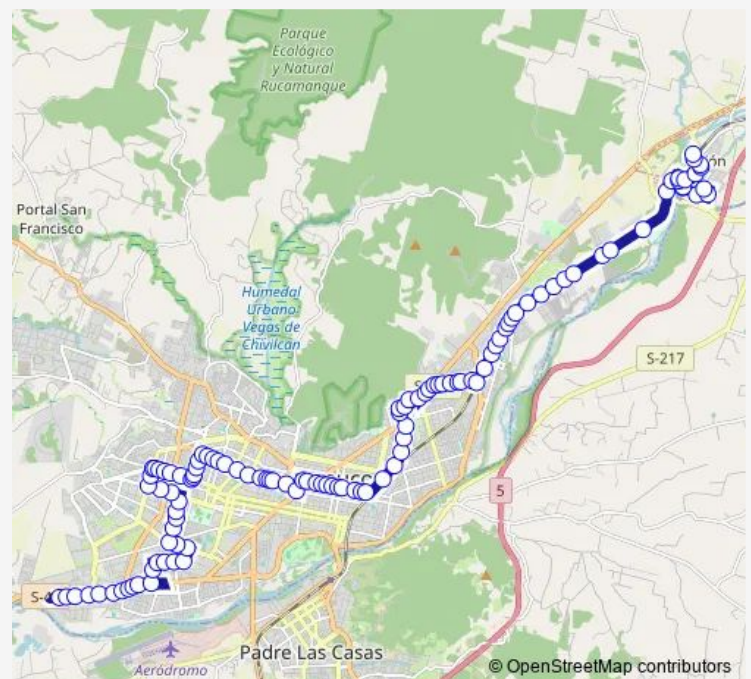

Direction

S-31 / Terminal — Manuel Recabarren / Miguel Faraday - Norte

113 stops

[Open route schedule](#)

S-31 / Terminal

Gabriela Mistral / S-31

Los Alerces / Gabriela Mistral - Sur 2

Los Alerces / Los Robles

Thursday 06:00-21:59

Friday 06:00-21:59

Saturday 06:00-22:00

Sunday 07:00-21:59

Route info

Direction: S-31 / Terminal

Stops: 113

Trip Duration: 2 hour 39 min

S - 215 / Villa El Retiro - Poniente

S - 215 / Parque Costanera II - Poniente

S - 215 / Tirso De Molina

S - 215 / Juan Rulfo - Norte

Barros Arana / Mariano Azuela

S - 215 / Roni Bandini

S - 215 / Gustavo Adolfo Bequer - Poniente

S - 215 / Calderon De La Barca - Poniente

S - 215 / Antonio Machado - Poniente

S - 215 / Jacinto Benavente

S - 215 / Los Tineos - Poniente

S - 215 / Jacaranda - Poniente

S - 215 / Huingan - Poniente

Barros Arana / Los Nogales