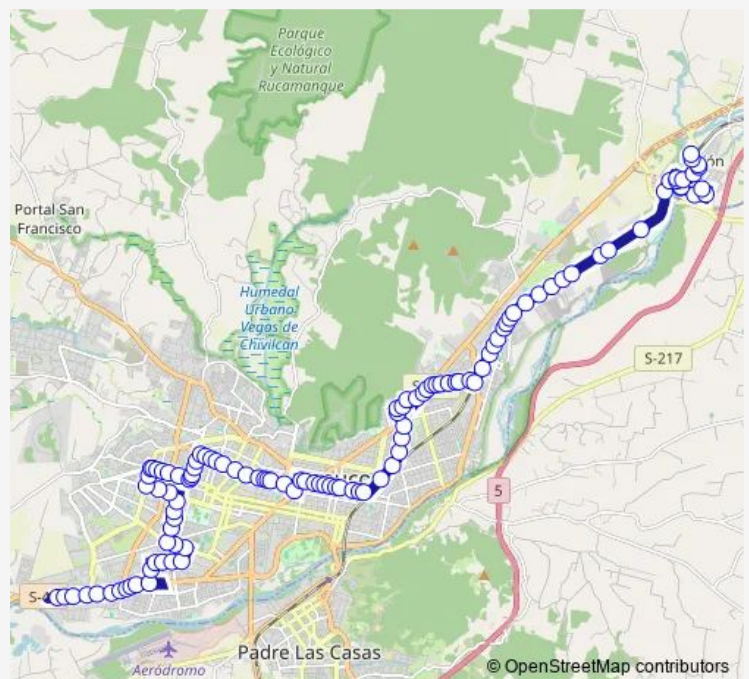

S - 215 / Valle De Asturias II - Poniente

S - 215 / Valle De Asturias - Poniente

Route schedule

S-31 / Terminal — Manuel Recabarren / Miguel Faraday - Norte

Monday 06:00-21:59

Tuesday 06:00-21:59

Wednesday 06:00-21:59

Thursday 06:00-21:59

Friday 06:00-21:59

Saturday 06:00-22:00

Sunday 07:00-21:59

Route info

Direction: S-31 / Terminal

Stops: 113

Trip Duration: 2 hour 39 min

S - 215 / Villa El Retiro - Poniente

S - 215 / Parque Costanera II - Poniente

S - 215 / Tirso De Molina

S - 215 / Juan Rulfo - Norte

Barros Arana / Mariano Azuela

S - 215 / Roni Bandini

S - 215 / Gustavo Adolfo Bequer - Poniente

S - 215 / Calderon De La Barca - Poniente

S - 215 / Antonio Machado - Poniente

S - 215 / Jacinto Benavente

S - 215 / Los Tineos - Poniente

S - 215 / Jacaranda - Poniente

S - 215 / Huingan - Poniente

Barros Arana / Los Nogales