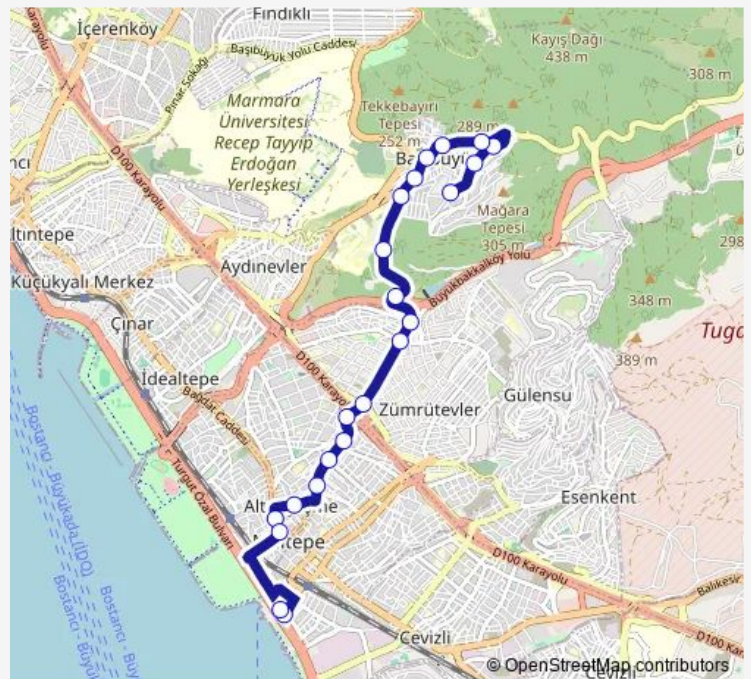

Saturday 06:00

Sunday 06:00

Route info

Direction: Serinlik Sk.

Stops: 22

Trip Duration: 0 hour 21 min

■ MALTEPE-BAŞIBÜYÜK — Maltepe - Başibüyük

BusMaps

Direction

Maltepe Sahil — Serinlik Sk.

22 stops

[Open route schedule](#)

Maltepe Sahil

Şehit Nedim Özpolat Sk.

Minibüs Durağı

Maltepe