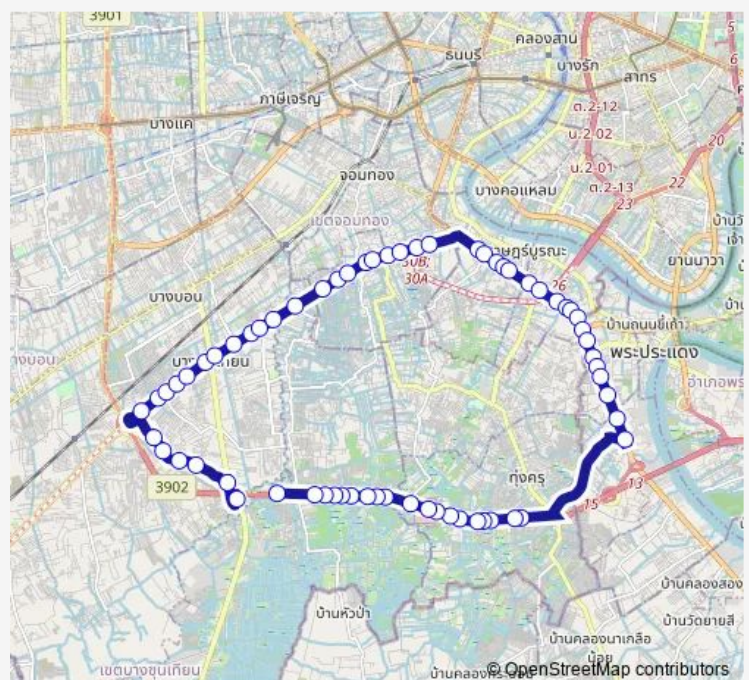

เคหะธนบุรี 2;Kheha Thonburi 2

ก่อนแยกหัวกระบือ;Before Hua Krabue Intersection

พระราม 2 ซอย 58;Rama 2 Soi 58

รพ.นครธน;Nakornthon Hospital

เซ็นทรัลพระราม 2;Centralplaza Rama 2

ซอยวัดกำแพง;Soi Wat Kamphaeng

ศาลเจ้าแม่่ง;Mae-ngu Shrine

วัดกก;Wat Kok

สน.บางมด;Police Station Bangmod

พระรามที่ 2 ซอย 32;Rama 2 Soi 32

Route schedule

อุไทยสมายล์บัส แสมดำ;Thai Smile Bus(Samae Dam) — หมู่บ้านบุราสิริ ท่าข้าม-พระราม 2;Burasiri Thakam-Rama2

Monday	00:01
Tuesday	00:01
Wednesday	00:01
Thursday	00:01
Friday	00:01
Saturday	00:01
Sunday	00:01

Route info

Direction: อุไทยสมายล์บัส แสมดำ;Thai Smile Bus(Samae Dam)

Stops: 65

Trip Duration: 1 hour 34 min

พระรามที่ 2 ซอย 30; Rama 2 Soi 30

ซอยวัดสี่สุก; Soi Wat Si Suk

พระราม 2 ซอย 20; Rama 2 Soi 20

ตรงข้ามถนนพุทธบูชา; Opposite Phuttha Bucha Road