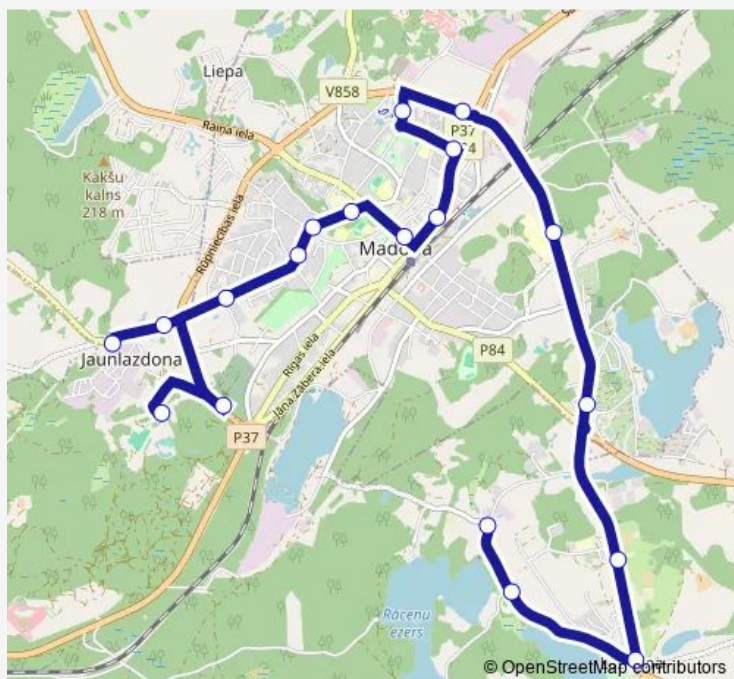

Bus 3163 Madona-Ruļļi-Rāceņi

[Go to website](#)

Direction

Rāceņi — Sporta bāze

19 stops

[Open route schedule](#)

- Rāceņi
- Lazdonas skola
- Lazdona 1
- Klubs
- Meteo stacija
- Slimnīca
- Superneto
- Rūpniecības iela
- Veidenbauma iela
- Pasts
- Blaumaņa iela
- Skola
- Muzejs
- Mārtiņa iela
- Augu iela
- Jaunlazdona
- Ruļļi
- Pilsētas kapi
- Sporta bāze

Route schedule

Rāceņi — Sporta bāze

Monday	07:00-20:00
Tuesday	07:00-20:00
Wednesday	07:00-20:00
Thursday	07:00-20:00
Friday	07:00-20:00
Saturday	07:00-20:00
Sunday	07:00-19:00

Route info

Direction: Rāceņi

Stops: 19

Trip Duration: 0 hour 35 min

■ 3163 — Madona-Ruļļi-Rāceņi

Direction

Sporta bāze — Rāceņi

19 stops

[Open route schedule](#)

Sporta bāze

Direction: Sporta bāze

Stops: 19

Trip Duration: 0 hour 34 min

3163 Bus time schedules and route maps are available in an offline PDF at busmaps.com. Use the busmaps.com website to see live bus times, train schedule or subway schedule, and step-by-step directions for all public transit in Madona