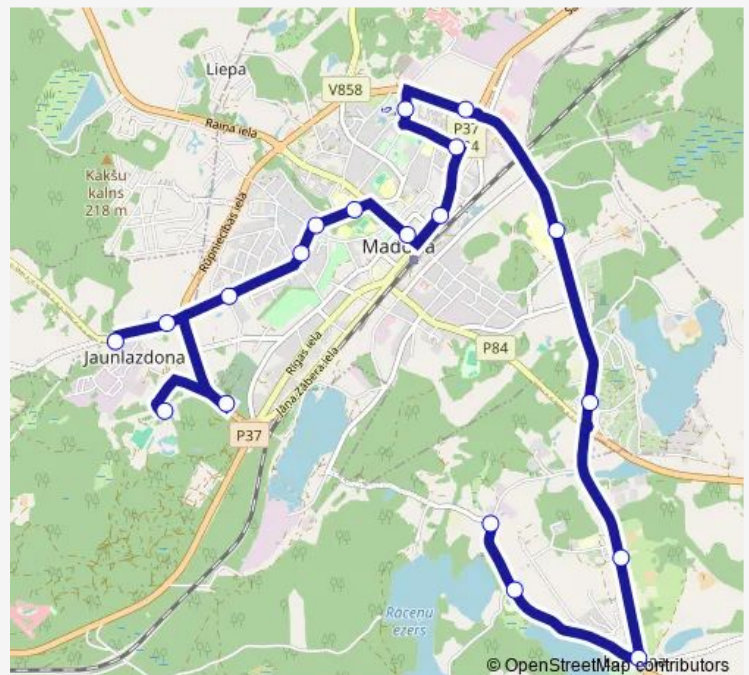

### Direction

Rāceņi — Sporta bāze

19 stops

[Open route schedule](#)

- Rāceņi
- Lazdonas skola
- Lazdona 1
- Klubs
- Meteo stacija
- Slimnīca
- Superneto
- Rūpniecības iela
- Veidenbauma iela
- Pasts
- Blaumaņa iela
- Skola
- Muzejs
- Mārtiņa iela
- Augu iela
- Jaunlazdona
- Ruļļi
- Pilsētas kapi
- Sporta bāze

### Route schedule

Rāceņi — Sporta bāze

|           |             |
|-----------|-------------|
| Monday    | 07:00-20:00 |
| Tuesday   | 07:00-20:00 |
| Wednesday | 07:00-20:00 |
| Thursday  | 07:00-20:00 |
| Friday    | 07:00-20:00 |
| Saturday  | 07:00-20:00 |
| Sunday    | 07:00-19:00 |

### Route info

Direction: Rāceņi

Stops: 19

Trip Duration: 0 hour 35 min

■ 3163 — Madona-Ruļļi-Rāceņi

## Direction

Sporta bāze — Rāceņi

19 stops

[Open route schedule](#)

Sporta bāze

Pilsētas kapi

Ruļļi

Jaunlazdona