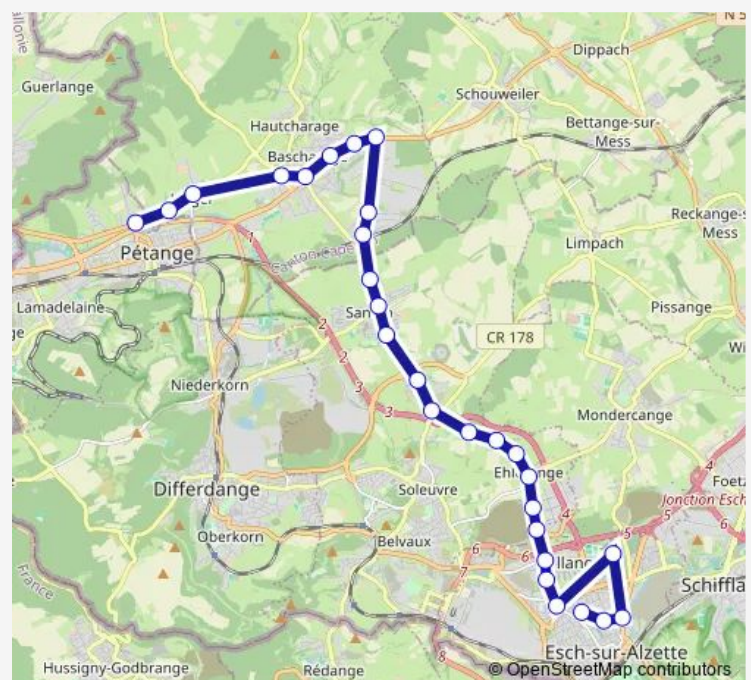

Bus 601

[Go to website](#)

Direction

Pétange, Op der Millen (Tennis) — Esch-sur-Alzette, Lycée H. Clement

28 stops

[Open route schedule](#)

Pétange, Op der Millen (Tennis)

Linger, Velo's Piste

Linger, Schoul

Bascharage, Eglise

Bascharage, Brasserie

Bascharage, Prince Henri

Bascharage, Bommertbesch

Bascharage, Industriezon

Bascharage, Ecocenter

Bascharage, Continentale Gare

Sanem, Op Lohr

Sanem, Zentrum

Sanem, Schlass

Soleuvre, Reitschoul

Soleuvre, Aessen

Ehlerange, Dennebësch

Ehlerange, Rousebësch

Ehlerange, Keupewee

Thursday 06:41

Friday 06:41

Saturday —

Sunday —

Route info

Direction: Pétange, Op der Millen (Tennis)

Stops: 28

Trip Duration: 0 hour 49 min