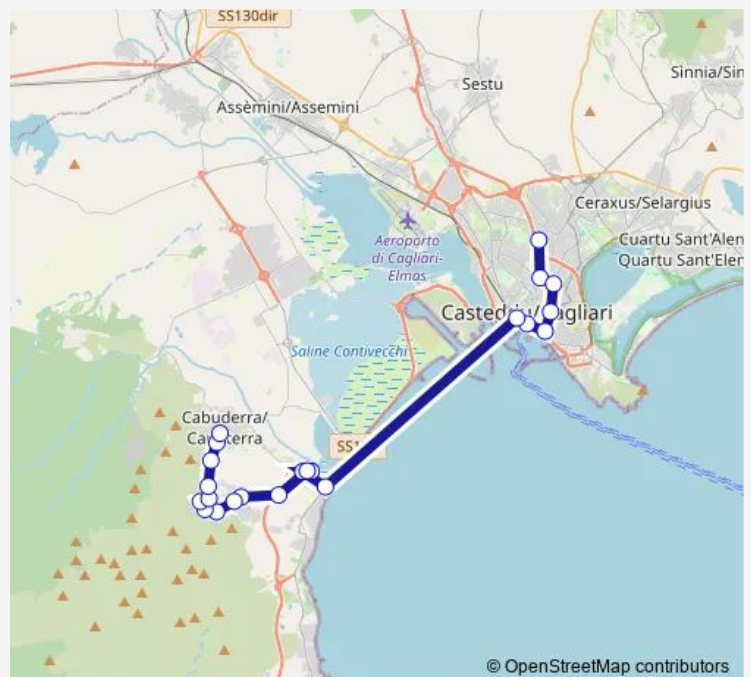

Fermata di Coop. Mille 2^ (Capoterra)

Fermata di Residenza DEL Sole (Capoterra)

Fermata di Cagliari Piazza Matteotti - Esterno

Fermata di Cagliari (Via Roma-Regione)

Fermata di Cagliari Viale Bonaria Rai

Route schedule

Fermata di Capoterra Piazza Verde — Fermata di Pirri VIA Montecassino Giua (Cagliari)

Monday 06:40-20:00

Tuesday 06:40-20:00

Wednesday 06:40-20:00

Thursday 06:40-20:00

Friday 06:40-20:00

Saturday 06:40-20:00

Sunday 09:00

Route info

Direction: Fermata di Capoterra Piazza Verde

Stops: 25

Trip Duration: 1 hour 10 min

© OpenStreetMap contributors

601 — capoterra-cagliari

BusMaps