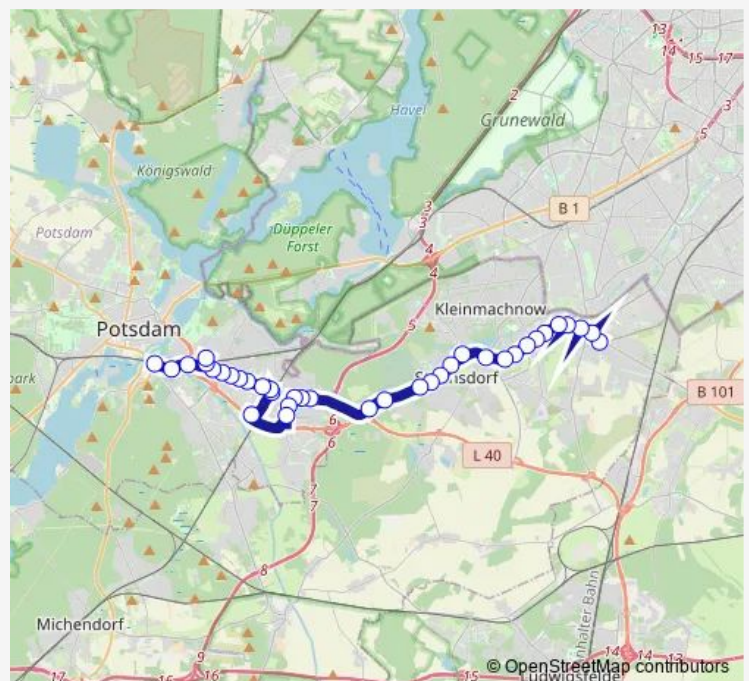

Stahnsdorf, Waldschänke

Route schedule

Potsdam, Johannes-Kepler-Platz — Stahnsdorf, Waldschänke

Monday 15:27

Tuesday 15:27

Wednesday 15:27

Thursday 15:27

Friday 15:27

Saturday —

Sunday —

Route info

Direction: Potsdam, Johannes-Kepler-Platz

Stops: 11

Trip Duration: 0 hour 13 min

601

Direction

S Teltow Stadt/Gonfrevillestr. — S Potsdam Hauptbahnhof

37 stops

[Open route schedule](#)

S Teltow Stadt/Gonfrevillestr.

Teltow, Bürgertreff

Teltow, Ruhlsdorfer Platz

Teltow, Jahnstr.

Teltow, Striewitzweg