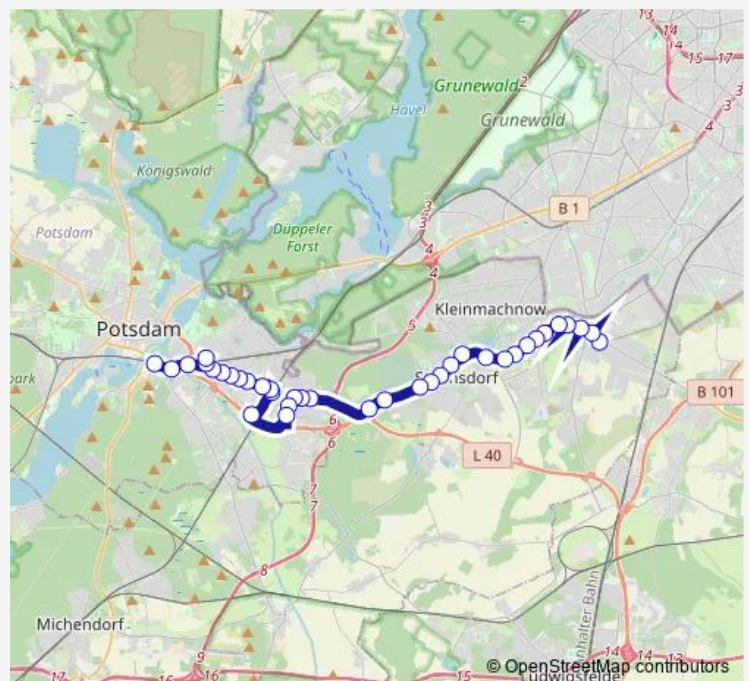

Potsdam, Jagdhausstr.

Güterfelde, Friedenstr.

Güterfelde, Kienwerder

Stahnsdorf, Meisenweg

Stahnsdorf, Heinrich-Zille-Str.

Stahnsdorf, John-Graudenz-Str.

Stahnsdorf, Ulmenweg

Stahnsdorf, Waldschänke

### Route schedule

Potsdam, Johannes-Kepler-Platz — Stahnsdorf, Waldschänke

Monday 15:27

Tuesday 15:27

Wednesday 15:27

Thursday 15:27

Friday 15:27

Saturday —

### Route info

Direction: Potsdam, Johannes-Kepler-Platz

Stops: 11

Trip Duration: 0 hour 13 min

601

## Direction

S Teltow Stadt/Gonfrevillestr. — S Potsdam Hauptbahnhof

37 stops

[Open route schedule](#)

S Teltow Stadt/Gonfrevillestr.

Teltow, Bürgertreff

Teltow, Ruhlsdorfer Platz

Teltow, Jahnstr.