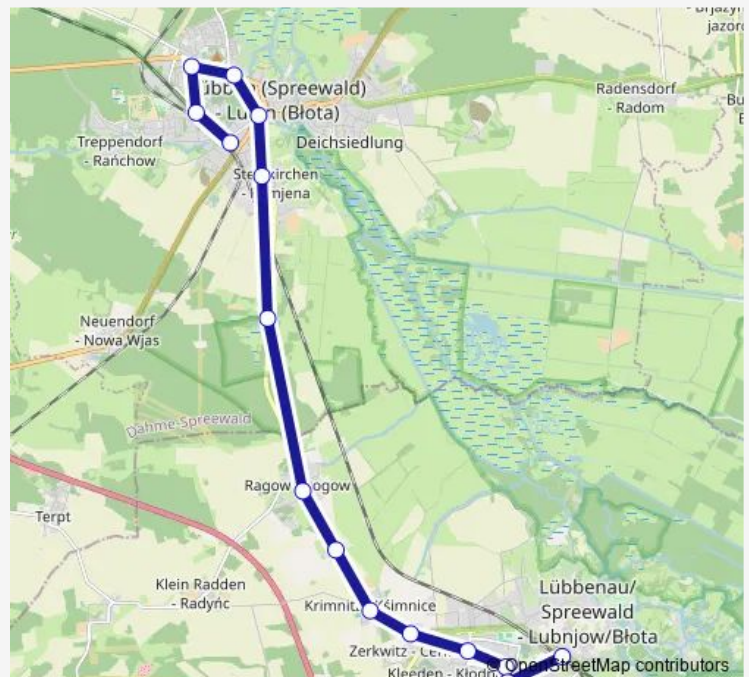

Lübben, Lindenstr.

Lübben, Cottbuser Str.

Ellerborn, Mast 1

Ragow, L49, Mast 1

Ragow, Zuw, Mast 1

Krimnitz, L49, Mast 1

Zerkwitz, L49, Mast 1

Lübbenau, Geschwister-Scholl-Str.

Lübbenau, Str. der Jugend

Lübbenau, Busbahnhof, Mast 4

Lübbenau, Bahnhof, Mast 3

### Route schedule

Lübben, Fachklinikum — Lübbenau, Bahnhof, Mast 3

Monday 07:19-16:19

Tuesday 10:00-16:19

Wednesday —

Thursday 16:19

Friday 07:19-16:19

Saturday 10:00-16:00

### Route info

Direction: Lübben, Fachklinikum

Stops: 15

Trip Duration: 0 hour 34 min