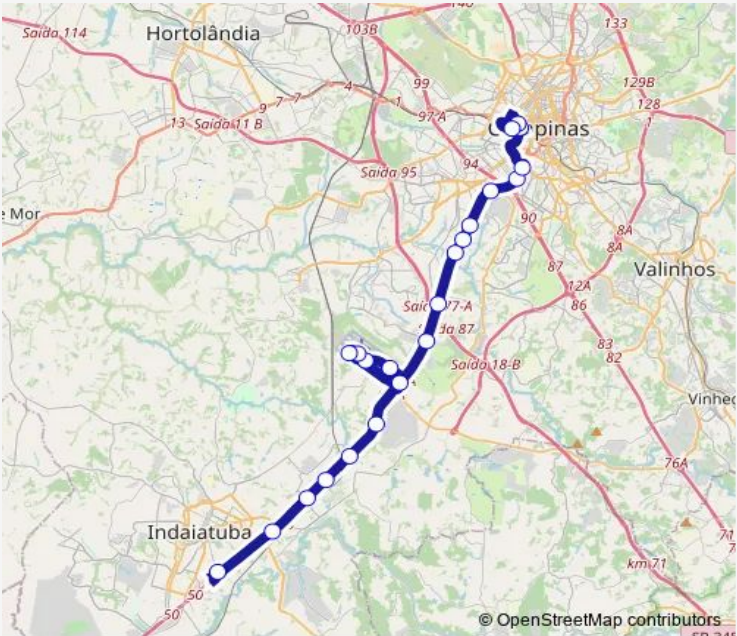

Bus 601 Indaiatuba (Terminal Rodoviario Vereador Maurilio Goncalves Pinto) - Campinas (Terminal Metropolitano Magalhaes Teixeira)

[Go to website](#)

Direction
 R. dos Indaias 1791 - Jardim Belo Horizonte Indaiatuba - SP 13344-650 Brasil — Terminal Metropolitano Prefeito Magalhaes Teixeira

Route schedule
 R. dos Indaias 1791 - Jardim Belo Horizonte Indaiatuba - SP 13344-650 Brasil — Terminal Metropolitano Prefeito Magalhaes Teixeira

Monday	05:05-22:00
Tuesday	05:05-22:00
Wednesday	05:05-22:00
Thursday	05:05-22:00
Friday	05:05-22:00
Saturday	05:30-22:00
Sunday	05:30-22:00

Route info

Direction: R. dos Indaias 1791 - Jardim Belo Horizonte Indaiatuba - SP 13344-650 Brasil

Stops: 22

Trip Duration: 0 hour 50 min

Rodovia Santos Dumont 411 - Chacaras Sao Francisco do
Aeroporto Campinas - SP 13052-478 Brasil

Thursday 05:55-23:00

Friday 05:55-23:00

Saturday 06:05-23:00

Sunday 06:35-23:00

Route info

Direction: Terminal Metropolitan Prefeito Magalhaes Teixeira

Stops: 20

Trip Duration: 0 hour 50 min