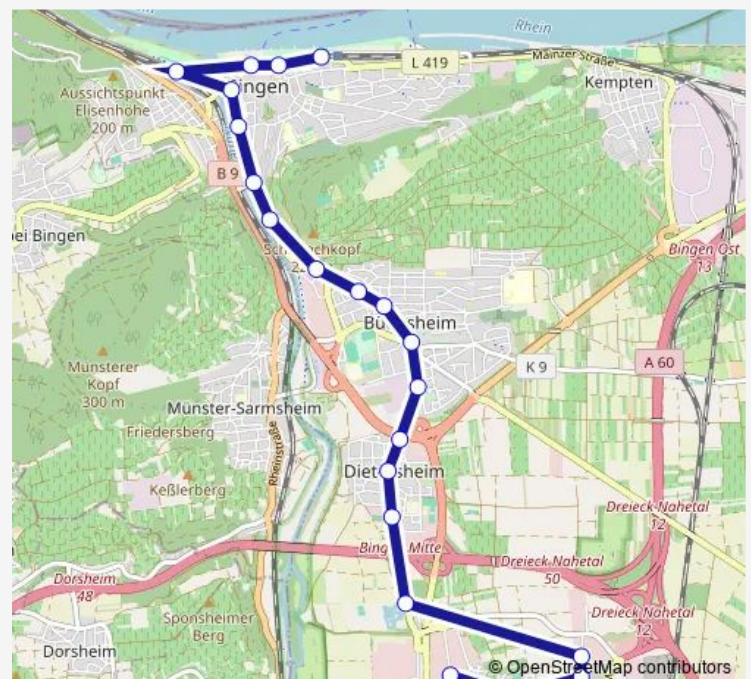

Bingen, Drususbrücke

Bingen, Schlossbergstraße

Bingen, Kulturzentrum

Bingen, Hauptbahnhof

Bingen, Fruchtmarkt

Bingen, Hospitalstraße

Bingen, Stadtbahnhof

### Route schedule

Sponsheim, In der Weide — Bingen, Stadtbahnhof

Monday 04:45-23:00

Tuesday 04:45-23:00

Wednesday 04:45-23:00

Thursday 04:45-23:00

Friday 04:45-01:00<sup>+1</sup>

Saturday 06:00-01:00<sup>+1</sup>

### Route info

Direction: Sponsheim, In der Weide

Stops: 19

Trip Duration: 0 hour 28 min