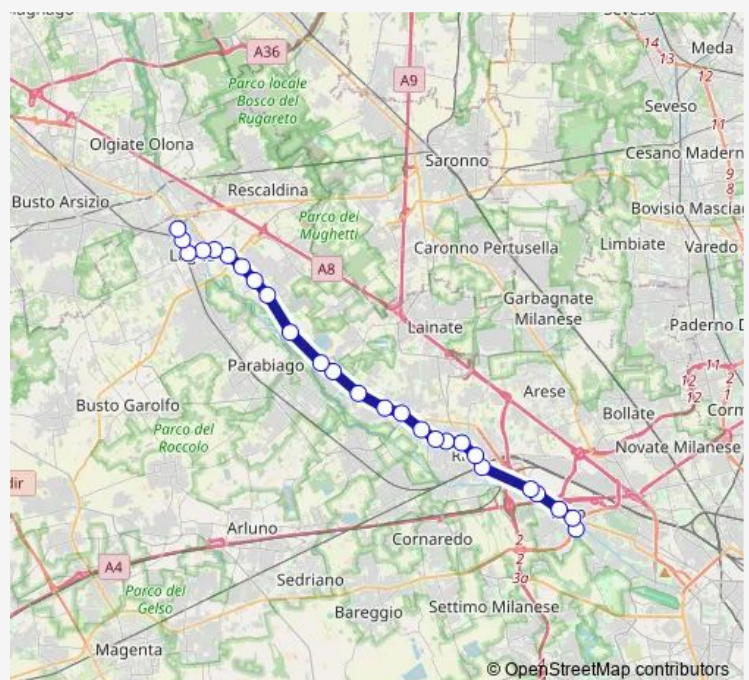

Pogliano Milanese, S.S. 33 Loc. Bettolino

Barbaiana (Lainate), S.S. 33 Loc. Barbaiana

Rho, C.so europa Esselunga

Rho, C.so Europa Loc. La Burba

Rho, C.so Europa Ospedale

Rho, C.so Europa Loc. Santuario

Rho, C.so Europa Loc. Pasquè

Rho, C.so Europa Loc. Fachini

Route schedule

Legnano, Via Pietro Micca loc.San Martino — Milano Molino Dorino, MM Molino Dorino Arrivo

Monday 05:15-20:10

Tuesday 05:15-20:10

Wednesday 05:15-20:10

Thursday 05:15-20:10

Friday 05:15-20:10

Saturday 05:45-20:00

Sunday 07:00-18:30

Route info

Direction: Legnano, Via Pietro Micca loc.San Martino

Stops: 26

Trip Duration: 0 hour 53 min

■ 601 — VIA Sempione

Pero, Loc. Cerchiate S.S.33, 241

Pero, Loc. Cerchiate S.S.33 Esso

Pero, C.so Sempione,civ.97 Centro

Pero, S.S. 33 Loc. La Ljra

Milano Molino Dorino, MM Molino Dorino Arrivo

Direction

Milano Molino Dorino, MM Molino Dorino — Legnano, Via Xxix Maggio loc. S.Martino