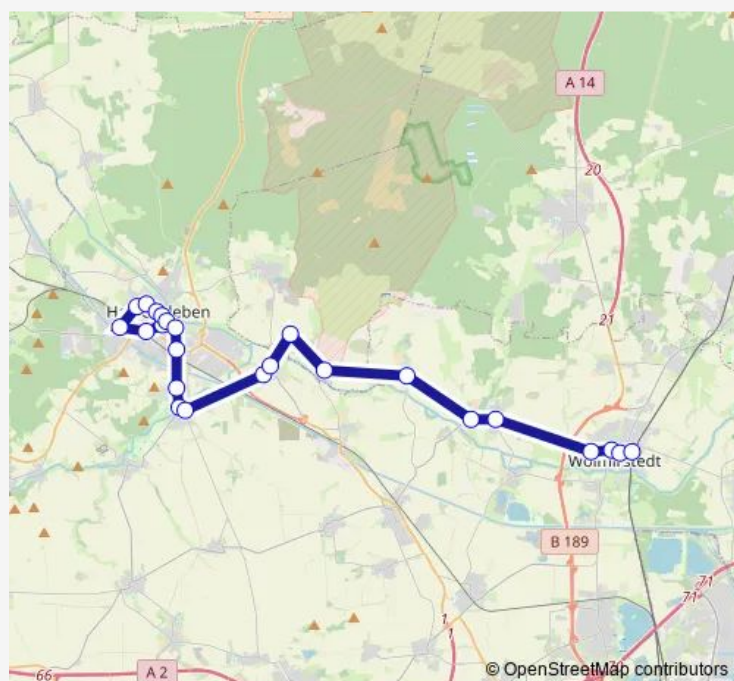

Haldensleben II, Wedringer Str.

Wedringen, B71

Wedringen

Hillersleben, Siedlung

Hillersleben, Dorf

Meseberg

Samswegen

Samswegen, Schule

Wolmirstedt, Str.d.dt. Einheit

### Route schedule

Haldensleben, Rottmeister Str. — Wolmirstedt Bahnhof

Monday 04:07-19:07

Tuesday 04:07-19:07

Wednesday 08:07-17:07

Thursday 04:07-19:07

Friday 04:07-19:07

Saturday 08:07-16:07

### Route info

Direction: Haldensleben, Rottmeister Str.

Stops: 24

Trip Duration: 0 hour 51 min

601

Wolmirstedt, Geschw.- Scholl- Str.

Wolmirstedt, Bahnhofstr.

Wolmirstedt Bahnhof