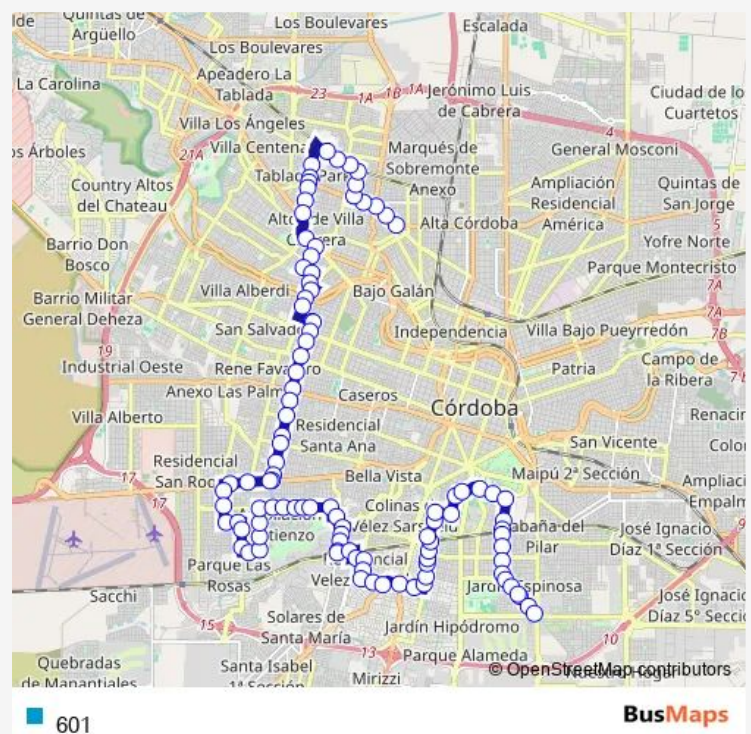

Direction

GONGORA Y BV LOS GRANADEROS — Av. Pablo Richieri 3950

101 stops

[Open route schedule](#)

GONGORA Y BV LOS GRANADEROS

Bv. Los Granaderos 2288

Bv. Los Granaderos 2459

BV. LOS GRANADEROS 2686

JOSE BARROS PAZOS 2950

Route schedule

GONGORA Y BV LOS GRANADEROS — Av. Pablo Richieri 3950

Monday 00:27-23:42

Tuesday 00:27-23:42

Wednesday 00:27-23:42

Thursday 00:27-23:42

Friday 00:27-23:42

Saturday 05:50-23:47

Sunday 05:50-23:47

Route info

Direction: GONGORA Y BV LOS GRANADEROS

Stops: 101

Trip Duration: 1 hour 33 min

PADRE LUIS GALEANO 1161

DOMINGO ZIPOLI 983

PUENTE ZIPOLI

DOMINGO ZIPOLI 622-635

LA RIOJA 3317

LA RIOJA 3111

DR. JUAN CAFFERATA 229

DR. JUAN CAFFERATA 11

MAESTRO VIDAL 264

MAESTRO VIDAL 446