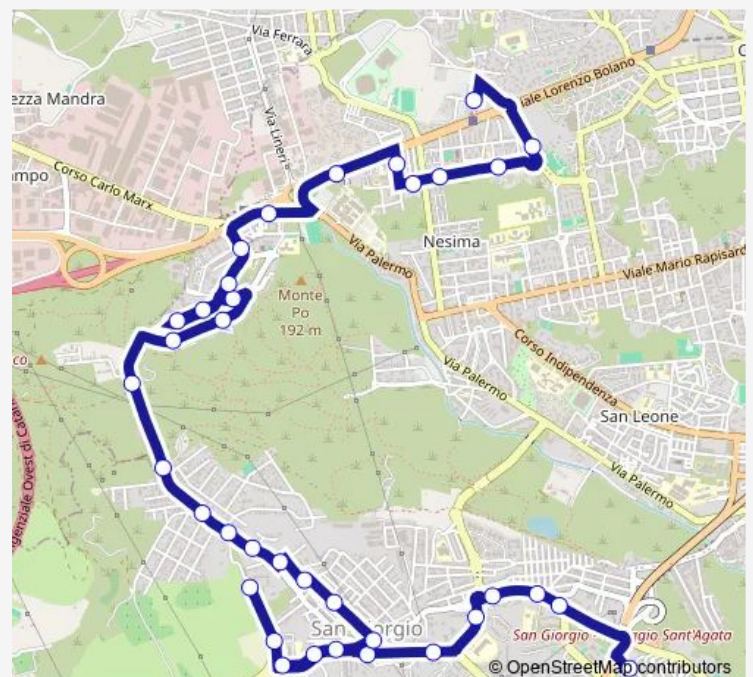

Thursday 06:30-22:15

Friday 06:30-22:15

Saturday 06:30-22:15

Sunday 07:40-21:38

**Route info**

Direction: Terminal Villaggio Sant'Agata

Stops: 36

Trip Duration: 0 hour 40 min

601 — P Nesima - San Giorgio - Monte Po

Salomone Marino Monte Po

Salomone Marino Sorrento Sud

Pitrè

Raccuglia (1)

Raccuglia (2)

Vigo

Vigo Mercato Est