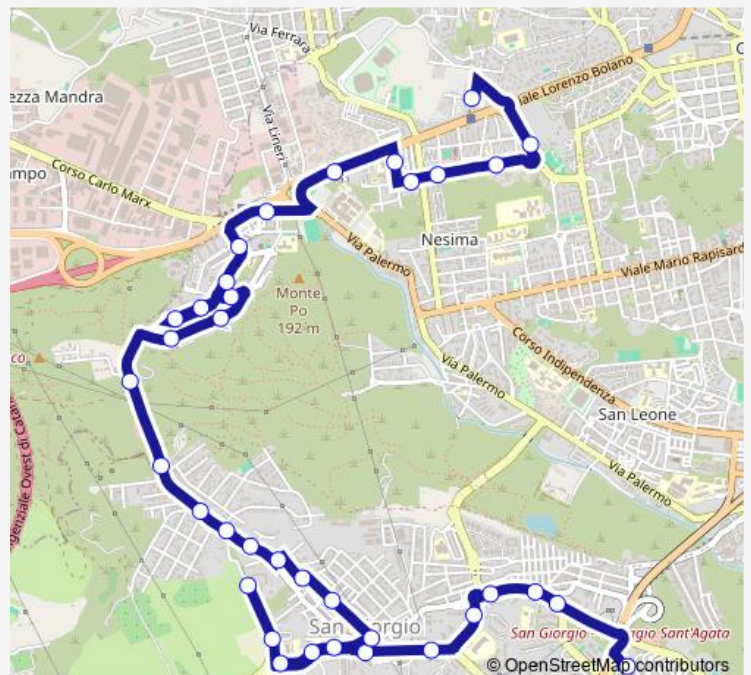

Thursday 06:30-22:15

Friday 06:30-22:15

Saturday 06:30-22:15

Sunday 07:40-21:38

Route info

Direction: Terminal Villaggio Sant'Agata

Stops: 36

Trip Duration: 0 hour 35 min

601 — P Nesima - San Giorgio - Monte Po

Salomone Marino Monte Po

Salomone Marino Sorrento Sud

Pitrè

Raccuglia (1)

Raccuglia (2)

Vigo

Vigo Mercato Est