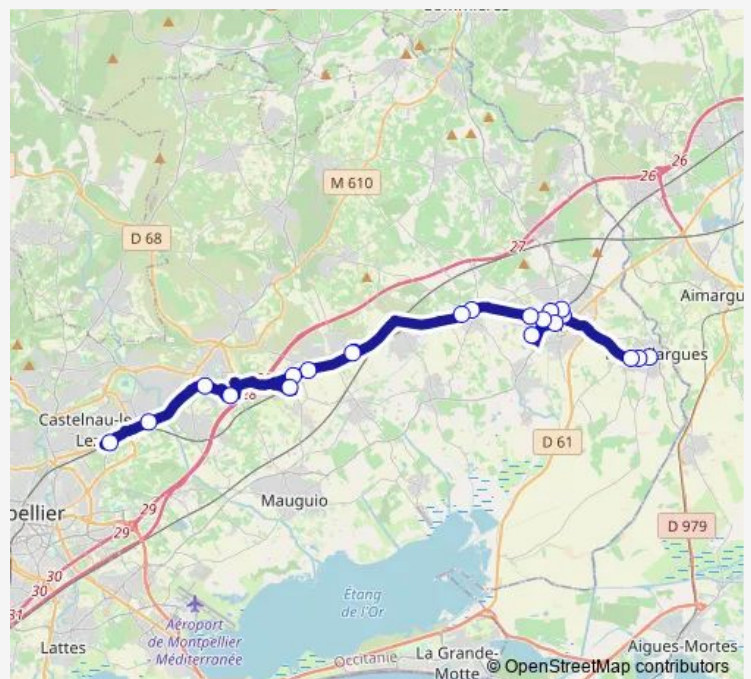

LE Cres - Rte de Nîmes

Vendargues - Meyrargues

Saint-Aunes - Ecoparc st antoine

Baillargues - Pem

Baillargues - Emb. gare

Baillargues - Centre

Saint-Bres - Versant

Lunel-Viel - Coopérative

Marsillargues - Charles Corbiere

Route schedule

Castelnau-LE-LEZ - Station Sablassou — Marsillargues - Charles Corbiere

Monday 10:35-19:35

Tuesday 10:35-19:35

Wednesday 10:35-19:35

Thursday 10:35-19:35

Friday 10:35-19:35

Saturday 10:35-19:35

Sunday 11:10-18:10

Route info

Direction: Castelnau-LE-LEZ - Station Sablassou

Stops: 18

Trip Duration: 1 hour 5 min

601 — Castelnau le Lez-Lunel-Marsillargues

Direction

Marsillargues - Charles Corbiere — Castelnau-LE-LEZ - Station Sablassou

20 stops

[Open route schedule](#)

Marsillargues - Charles Corbiere

Marsillargues - Pres

Marsillargues - Cigales

Lunel - Sarrail Poste

Lunel - Sarrail Gare