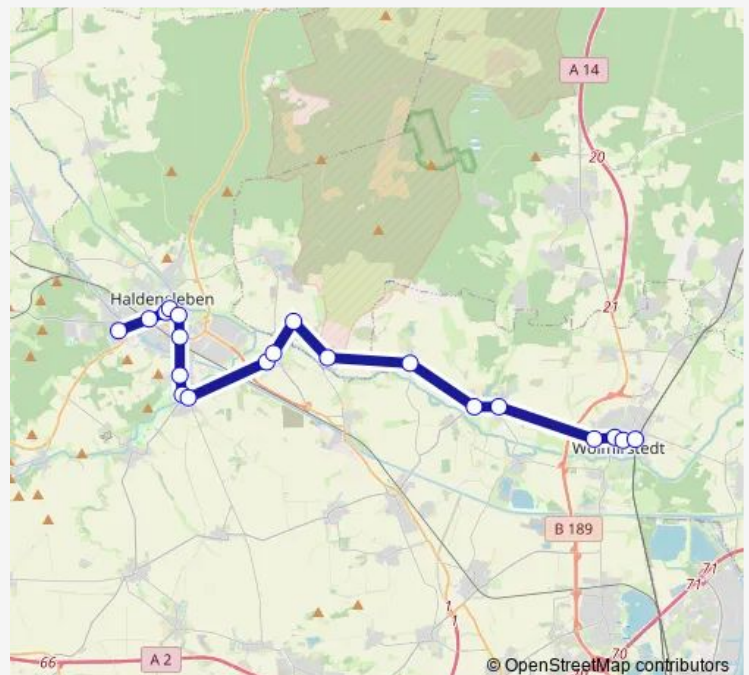

Samswegen, Schule

Samswegen

Meseberg (Lkr. Börde)

Hillersleben, Dorf

Hillersleben, Siedlung

Wedringen

Wedringen, B71

Haldensleben II, Wedringer Str.

Haldensleben II, An der Beber

Haldensleben li

Haldensleben, Althaldensleber Str.

Haldensleben, Zob

Haldensleben, Klingteich

### Route schedule

Wolmirstedt, Bahnhof (Bus) — Haldensleben, Klingteich

Monday 20:45

Tuesday 20:45

Wednesday 20:45

Thursday 20:45

Friday 20:45

Saturday 05:00-20:45

### Route info

Direction: Wolmirstedt, Bahnhof (Bus)

Stops: 17

Trip Duration: 0 hour 40 min