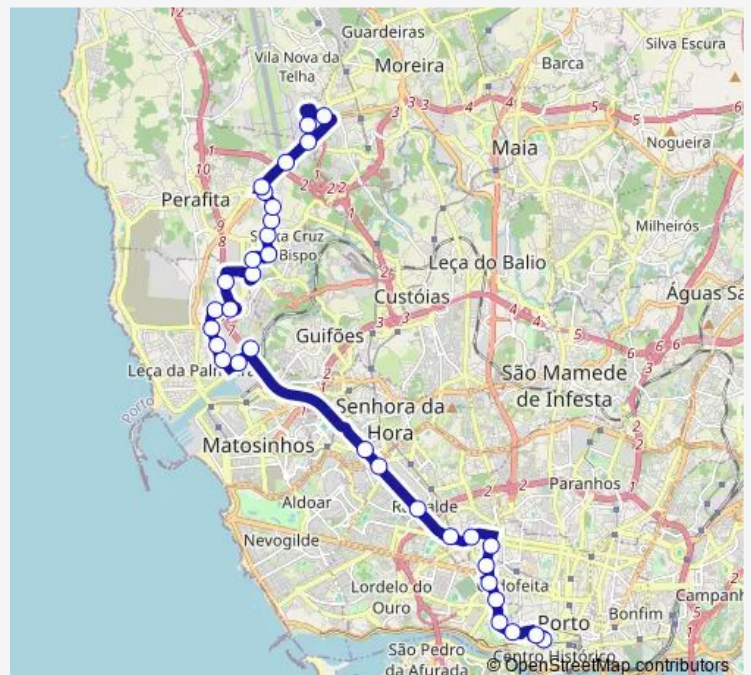

Thursday 05:30-01:10⁺¹

Friday 05:30-01:10⁺¹

Saturday 05:30-01:10⁺¹

Sunday 05:30-01:10⁺¹

Route info

Direction: Aeroporto

Stops: 30

Trip Duration: 0 hour 34 min

601 — Cordoaria - Aeroporto (via Mar Shopping)

Rot. DO Bessa

Sidónio Pais

Moreira Sá

Boavista-Casa DA Música

Boavista - B.Sucesso

PR. DA Galiza

Palácio

Hosp. Sto. António

Cordoaria

Direction

Cordoaria — Aeroporto

33 stops

[Open route schedule](#)

Cordoaria

Carmo

Stops: 33

Trip Duration: 0 hour 37 min

Tv.Trás

Farrapas

R.Oriental

Freixieiro (E.N.107)

Telheira

Barreiro