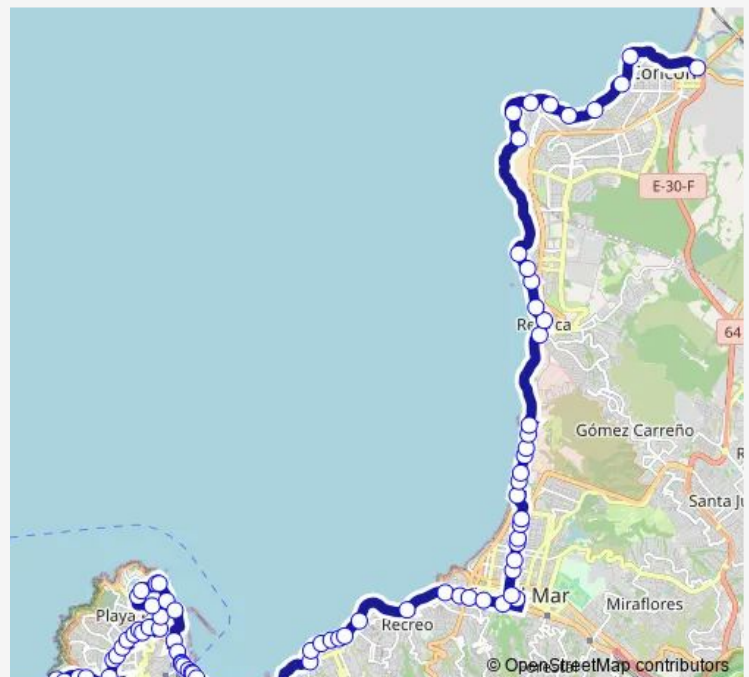

Gran Bretaña - Ing Mutilla

Plaza Washington / Oriente

Regimiento Maipo

Universidad Valparaiso - Difider / Oriente

Parque Alejo Barrios / Sur

Route schedule

Pje. Diecisiete — Maroto Poniente

Monday 07:00-22:00

Tuesday 07:00-22:00

Wednesday 07:00-22:00

Thursday 07:00-22:00

Friday 07:00-22:00

Saturday 08:00-21:00

Sunday 08:00-21:00

Route info

Direction: Pje. Diecisiete

Stops: 88

Trip Duration: 1 hour 0 min

601 — Playa Ancha - Gran Bretaña - Rotonda Concón

Parque

Caleta Membrillo / Poniente

Asmar / Poniente

Playa Torperderas / Sur

Ascensor Artilleria

Errazuriz - San Martin - Plaza Echaurren

Sotomayor - Errazuriz - Puerto

Sotomayor - Errazuriz

Puerto - Errazuriz

Errazuriz - Urriola - Bencinera Shell

Errazuriz - Gomez Carreño

Errazuriz - Gomez Carreño / Oriente