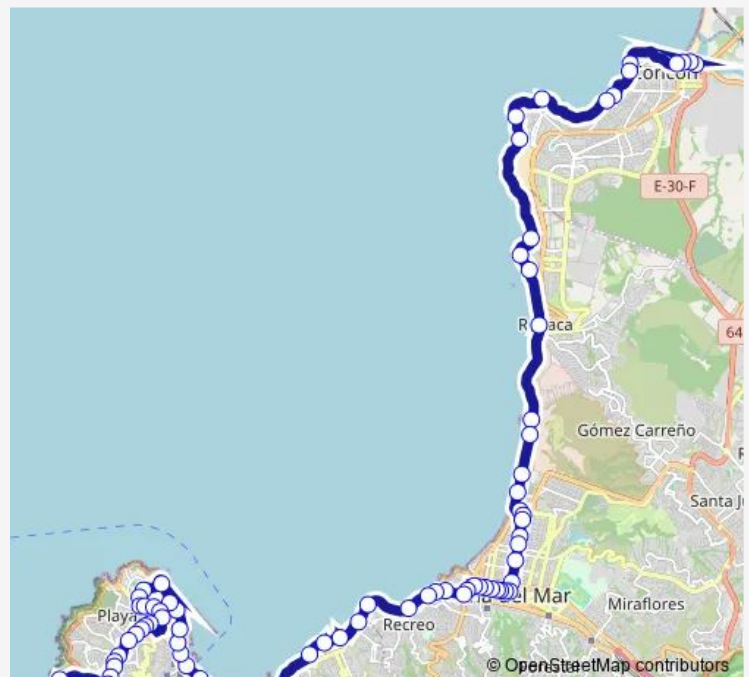

Gran Bretaña - Ing Mutilla

Plaza Washington / Oriente

Regimiento Maipo

Universidad Valparaiso - Difider / Oriente

Parque Alejo Barrios / Sur

Route schedule

Pje. Diecisiete — Maroto Poniente

Monday 07:00-22:00

Tuesday 07:00-22:00

Wednesday 07:00-22:00

Thursday 07:00-22:00

Friday 07:00-22:00

Saturday 08:00-21:00

Sunday 08:00-21:00

Route info

Direction: Pje. Diecisiete

Stops: 88

Trip Duration: 1 hour 0 min

601 — Playa Ancha - Gran Bretaña - Rotonda Concón

Parque

Caleta Membrillo / Poniente

Asmar / Poniente

Playa Torperderas / Sur

Ascensor Artilleria

Errazuriz - San Martin - Plaza Echaurren

Sotomayor - Errazuriz - Puerto

Sotomayor - Errazuriz

Puerto - Errazuriz

Errazuriz - Urriola - Bencinera Shell

Errazuriz - Gomez Carreño

Errazuriz - Gomez Carreño / Oriente