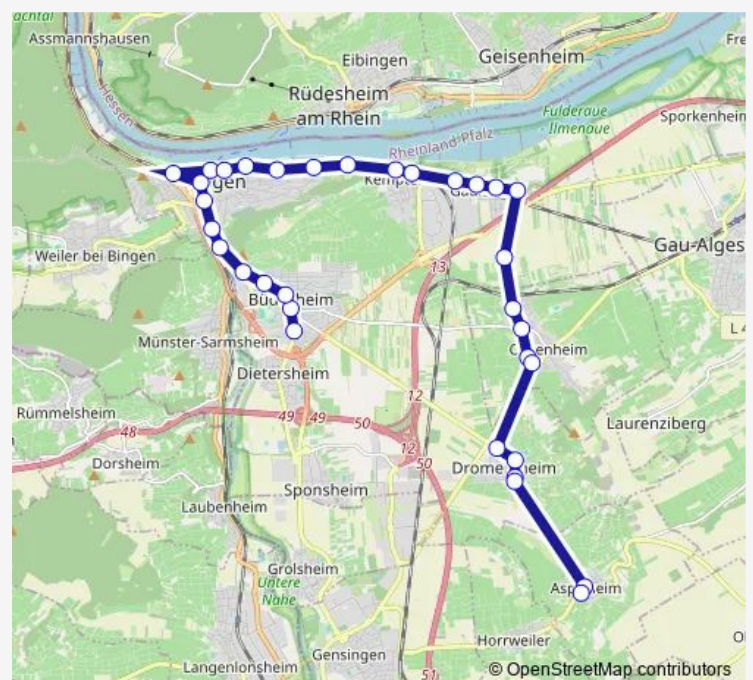

### Route schedule

Büdesheim, Löwenentertainment — Aspisheim, Gehrenstraße

Monday 13:00-16:00

Tuesday 13:00-16:00

Wednesday 13:00-16:00

Thursday 13:00-16:00

Friday 13:00

Saturday —

### Route info

Direction: Büdesheim, Löwenentertainment

Stops: 33

Trip Duration: 0 hour 48 min

Gaulsheim, Turnhalle

Gaulsheim, Marienhof

Ockenheim, Poveglianostraße

Ockenheim, Dreschplatz