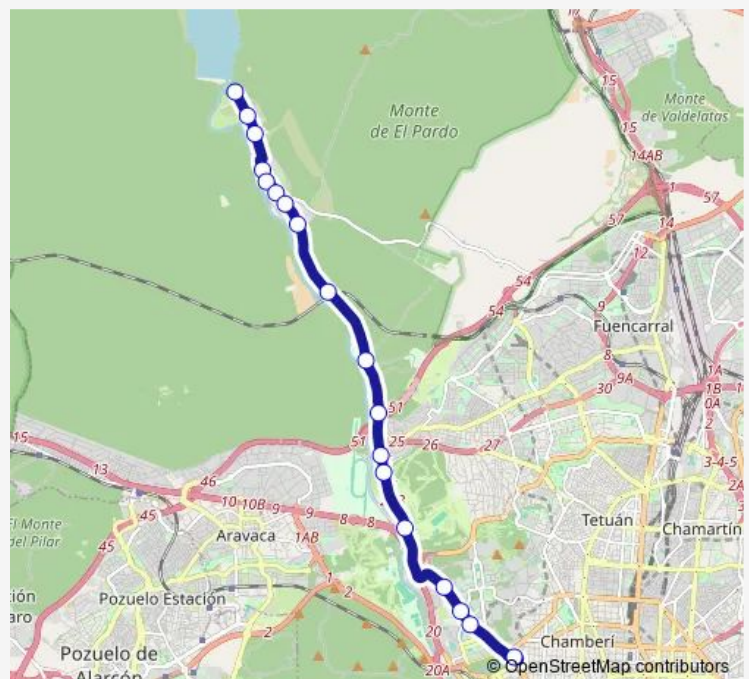

Av.Puerta DE Hierro-Palacio Moncloa

Av.Puerta DE Hierro-Agronomos

Intercambiador DE Moncloa

**Route schedule**

Ctra.El Pardo Colmenar Viejo-Cementerio — Intercambiador DE Moncloa

Monday 05:00-22:30

Tuesday 05:00-22:30

Wednesday 05:00-22:30

Thursday 05:00-22:30

Friday 05:00-22:30

Saturday 05:00-22:30

Sunday 05:48-22:30

**Route info**

Direction: Ctra.El Pardo Colmenar Viejo-Cementerio

Stops: 18

Trip Duration: 0 hour 25 min

601 — Madrid (Moncloa)-EL Pardo-Mingorrubio

## Direction

Intercambiador DE Moncloa — Ctra.El Pardo Colmenar Viejo-Cementerio

20 stops

[Open route schedule](#)

Intercambiador DE Moncloa

Cardenal Cisneros

Av.Puerta DE Hierro-Agronomos

Av.Puerta DE Hierro-Palacio Moncloa