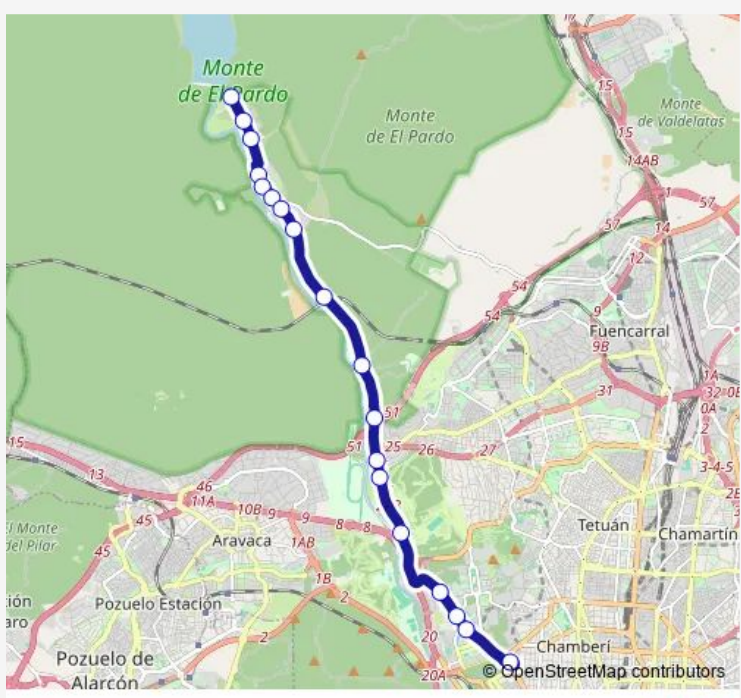

Bus 601 Madrid (Moncloa)-EL Pardo-Mingorrubio

[Go to website](#)

Direction
 Ctra.El Pardo Colmenar Viejo-Cementerio — Intercambiador DE Moncloa

18 stops

[Open route schedule](#)

- Ctra.El Pardo Colmenar Viejo-Cementerio
- Ctra.El Pardo Colmenar Viejo-Mingorrubio
- Pºel Pardo-Cuartel Príncipe DE Asturias
- Pºel Pardo-Cuartel DEL Rey
- Nueva DEL Pardo-Plaza EL Pardo
- Av.Guardia-LAS Monjas
- Av.Guardia-Cuartel DE Transmisiones
- Ctra.M605-Parque DE Transmisiones
- Ctra.M605-Puente
- Ctra.M605-Club Somontes
- Ctra.M605-EL Tejar DE Somontes
- Ctra.Madrid AL Pardo-Arroyofresno
- Ctra.Madrid AL Pardo-Inst.Llorente
- Parque Deportivo Pta.De Hierro
- Escuela Universitaria DE Estadística
- Av.Puerta DE Hierro-Palacio Moncloa
- Av.Puerta DE Hierro-Agronomos
- Intercambiador DE Moncloa

Route schedule

Ctra.El Pardo Colmenar Viejo-Cementerio — Intercambiador DE Moncloa

Monday	04:00-21:30
Tuesday	04:00-21:30
Wednesday	04:00-21:30
Thursday	04:00-21:30
Friday	04:00-21:30
Saturday	04:00-21:30
Sunday	04:48-21:30

Route info

Direction: Ctra.El Pardo Colmenar Viejo-Cementerio

Stops: 18

Trip Duration: 0 hour 25 min

601 — Madrid (Moncloa)-EL Pardo-Mingorrubio **BusMaps**

Direction

Intercambiador DE Moncloa — Ctra.El Pardo Colmenar Viejo-Cementerio

20 stops

[Open route schedule](#)

Intercambiador DE Moncloa

Cardenal Cisneros

Av.Puerta DE Hierro-Agronomos

Av.Puerta DE Hierro-Palacio Moncloa

Av.Puerta DE Hierro-Filosofia B

Facultad DE Veterinaria