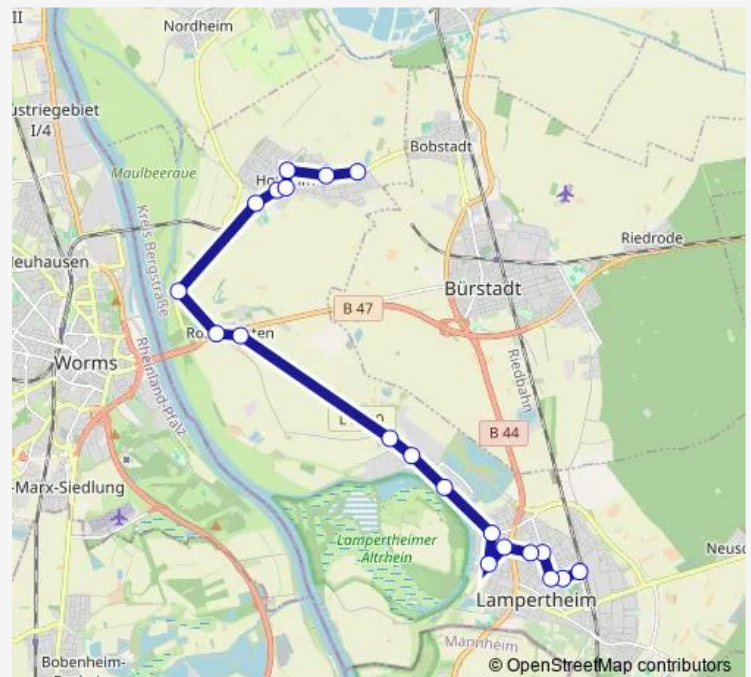

Lampertheim, Alte Dampfmühle

Lampertheim, Goetheschule

Lampertheim, Nibelungenplatz

Lampertheim, Amtsgericht

Lampertheim, Ernst-Ludwig-Str.

Lampertheim, Bahnhof

### Route schedule

Hofheim, Firma Heess — Lampertheim, Bahnhof

Monday 13:50-16:52

Tuesday 13:50-16:52

Wednesday 13:50-16:52

Thursday 13:50-16:52

Friday 13:50-16:52

Saturday —

### Route info

Direction: Hofheim, Firma Heess

Stops: 18

Trip Duration: 0 hour 26 min

### Direction

Rosengarten, Nibelungenstraße — Lampertheim, Goetheschule

4 stops

[Open route schedule](#)

Rosengarten, Nibelungenstraße

Rosengarten, Rüdigerstraße

Rosengarten, Wingertsgewann

Lampertheim, Goetheschule