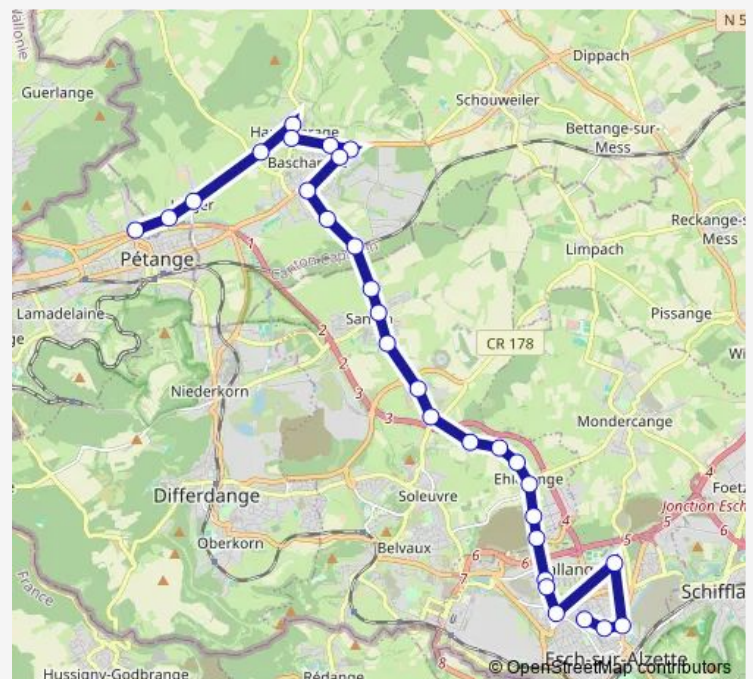

### Direction

Pétange, Op der Millen — L.H.C.E. Quai 1

30 stops

[Open route schedule](#)

Pétange, Op der Millen

Linger, Velo's Piste

Linger, Schoul

Hautcharage, Scheedwee

Sanem, Op Lohr

Sanem, Zentrum

Sanem, Schlass

Sanem, Reitschoul

Soleuvre, Aessen

Ehlerange, Dennebësch

Ehlerange, Rousebësch

Ehlerange, Keupewee

### Route schedule

Pétange, Op der Millen — L.H.C.E. Quai 1

Monday 06:41

Tuesday 06:41

Wednesday 06:41

Thursday 06:41

Friday 06:41

Saturday —

### Route info

Direction: Pétange, Op der Millen

Stops: 30

Trip Duration: 0 hour 49 min

Ehlerange, Escherstrooss

Ehlerange, ZARE ouest

Esch/Alzette, rue d'Ehlerange

Esch/Alzette, Op Zaepert