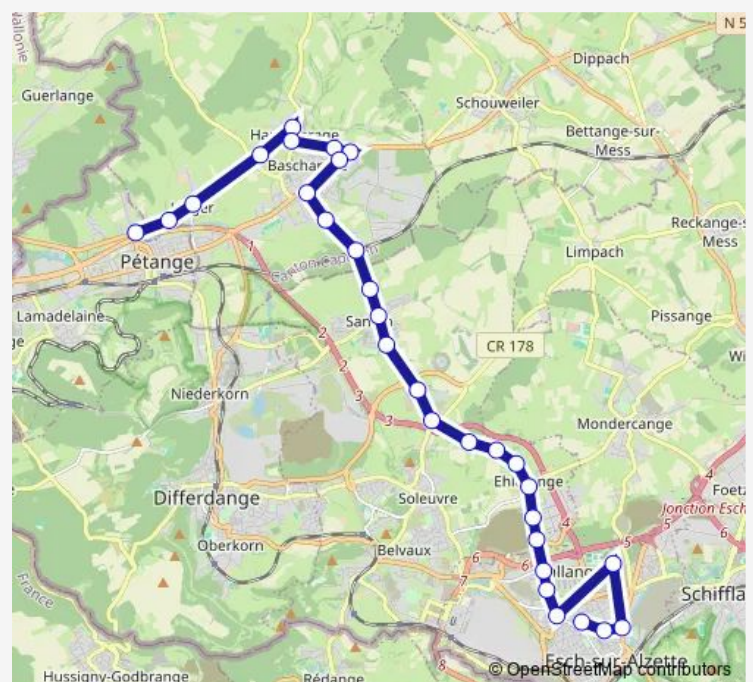

Sanem, Op Lohr

Sanem, Zentrum

Sanem, Schlass

Soleuvre, Reitschoul

Soleuvre, Aessen

Ehlerange, Dennebësch

Ehlerange, Rousebësch

Ehlerange, Keupewee

Saturday —

Sunday —

Route info

Direction: Pétange, Op der Millen (Tennis)

Stops: 30

Trip Duration: 0 hour 49 min

Ehlerange, Escherstrooss

Ehlerange, Zare ouest