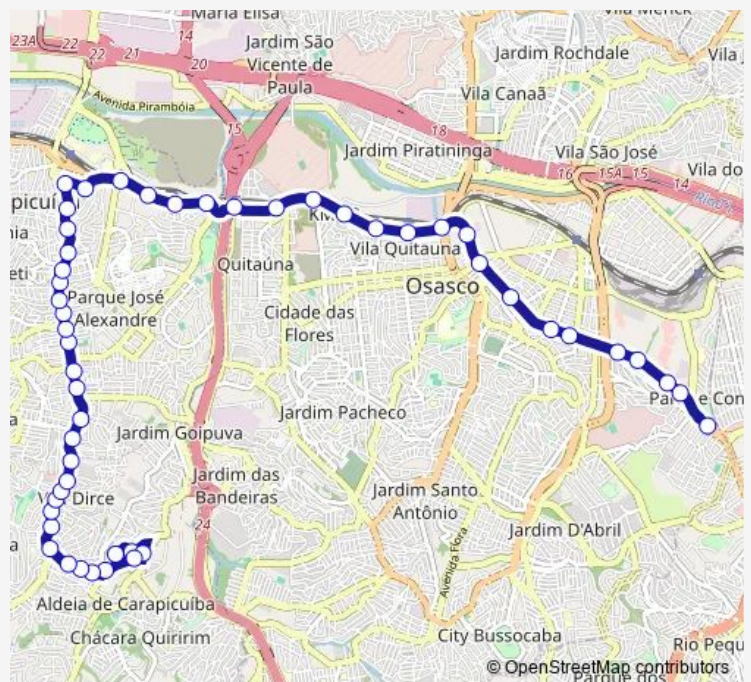

Terminal Rodoviário Amador Aguiar (Vila Yara) — R. Ten. Jose Nogueira 126 - Parque Jandaia Carapicuíba - SP 06333-190 Brasil

Monday 05:20-23:00

Tuesday 05:20-23:00

Wednesday 05:20-23:00

Thursday 05:20-23:00

Friday 05:20-23:00

Saturday —

Sunday —

Route info

Direction: Terminal Rodoviário Amador Aguiar (Vila Yara)

Stops: 47

Trip Duration: 1 hour 5 min

020 — Carapicuíba (Vila Dirce) - Osasco (Vila Yara)