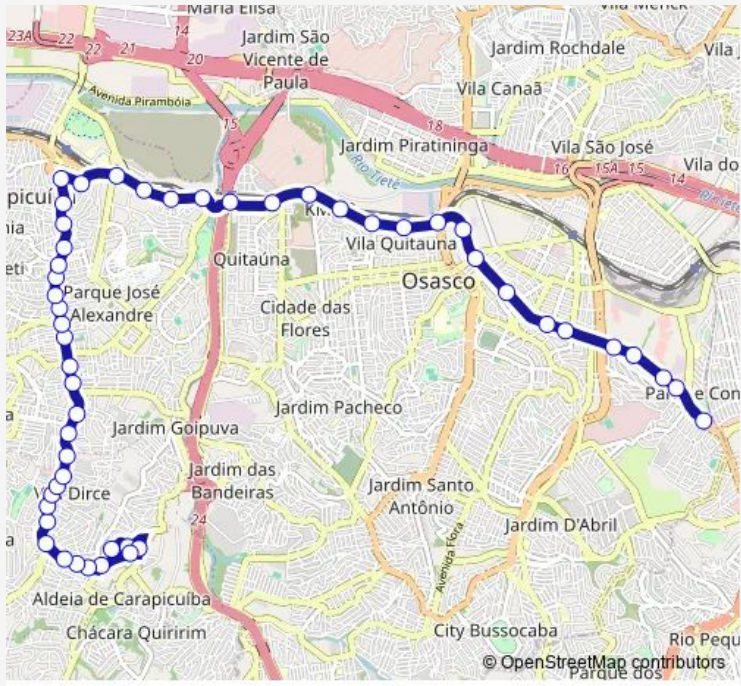

Bus 020 Carapicuiba (Vila Dirce) - Osasco (Vila Yara)

[Go to website](#)

Direction
 Terminal Rodoviario Amador Aguiar (Vila Yara) — R. Ten. Jose Nogueira 126 - Parque Jandaia Carapicuiba - SP 06333-190 Brasil

47 stops

[Open route schedule](#)

- Terminal Rodoviario Amador Aguiar (Vila Yara)
- Avenida dos Autonomistas 852 - Industrial Autonomistas Osasco - SP 06020-012 Brasil
- Avenida dos Autonomistas 1400 (Shopping Uniao de Osasco)
- Praca Joao Romano 2 - Industrial Autonomistas Osasco - SP 02675-031 Brasil
- Av. dos Autonomistas 2522 - Centro Osasco - SP 06080-000 Brasil
- R. Avelino Lopes 37 - Centro Osasco - SP 06090-030 Brasil
- Av. dos Autonomistas 3396-3452 - Vila Yara Osasco - SP 06090-010 Brasil - Centro Osasco - SP 06090-027 Brasil
- Av. dos Autonomistas 3738 - Vila Yara Osasco - SP 06090-015 Brasil
- Av. Dos Autonomistas 4120 - Vila Yara Osasco - Sp 06090-010 Brasil - Industrial Centro Osasco - SP 06090-027 Brasil
- Av. dos Autonomistas 4781 - Vila Yara Osasco - SP 06194-050 Brasil
- Av. dos Autonomistas 5100 - Km 18 Osasco - SP 06194-060 Brasil
- Av. dos Autonomistas 5488 - Vila Yara Osasco - SP 06090-010 Brasil
- Av. dos Autonomistas 5874 - Vila Yara Osasco - SP 02675-031 Brasil

Route schedule
 Terminal Rodoviario Amador Aguiar (Vila Yara) — R. Ten. Jose Nogueira 126 - Parque Jandaia Carapicuiba - SP 06333-190 Brasil

Monday	05:20-23:00
Tuesday	05:20-23:00
Wednesday	05:20-23:00
Thursday	05:20-23:00
Friday	05:20-23:00
Saturday	—
Sunday	—

Route info
 Direction: Terminal Rodoviario Amador Aguiar (Vila Yara)
 Stops: 47
 Trip Duration: 1 hour 5 min

020 — Carapicuiba (Vila Dirce) - Osasco (Vila Yara) **BusMaps**

Avenida Dos Autonomistas 6194 - Vila Militar Osasco -
Sp 02675-031 Brasil - Vila Militar Osasco - SP 02675-031
Brasil