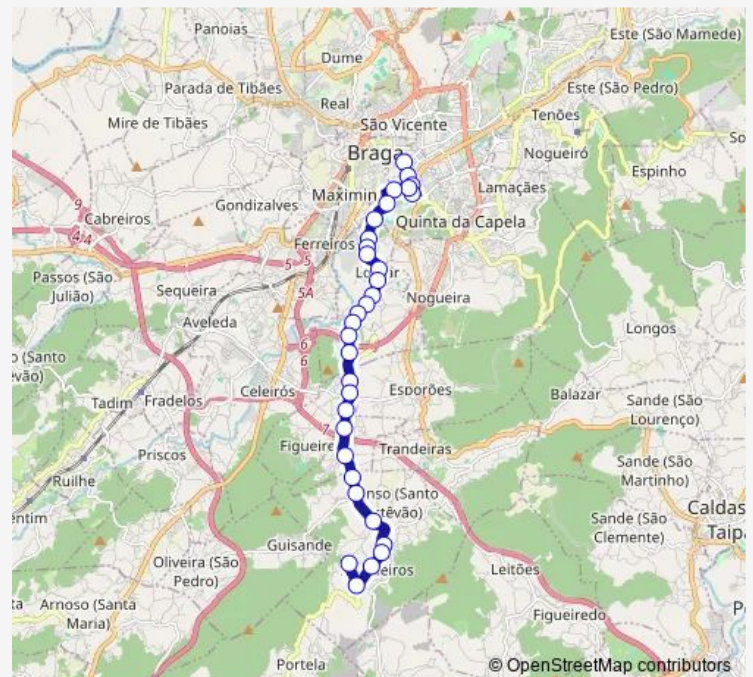

Veiga li

Pinheiro Bicho I (Além Rio)

Pinheiro Bicho li

Route schedule

Raio (João Penha) — Ferreira II (Quebradas)

Monday —

Tuesday —

Wednesday —

Thursday —

Friday 18:35

Saturday 08:30-18:30

Sunday 08:30-18:30

Route info

Direction: Raio (João Penha)

Stops: 32

Trip Duration: 0 hour 30 min

020 — Avenida da Liberdade - Escudeiros via Ponte Nova

BusMaps

Pinheiro Bicho III (Figueiredo)

Pinheiro Bicho IV (Lamas)

Estrada I

Estrada II (Posto Médico)

Estrada Iii

Redondelo (Correio)