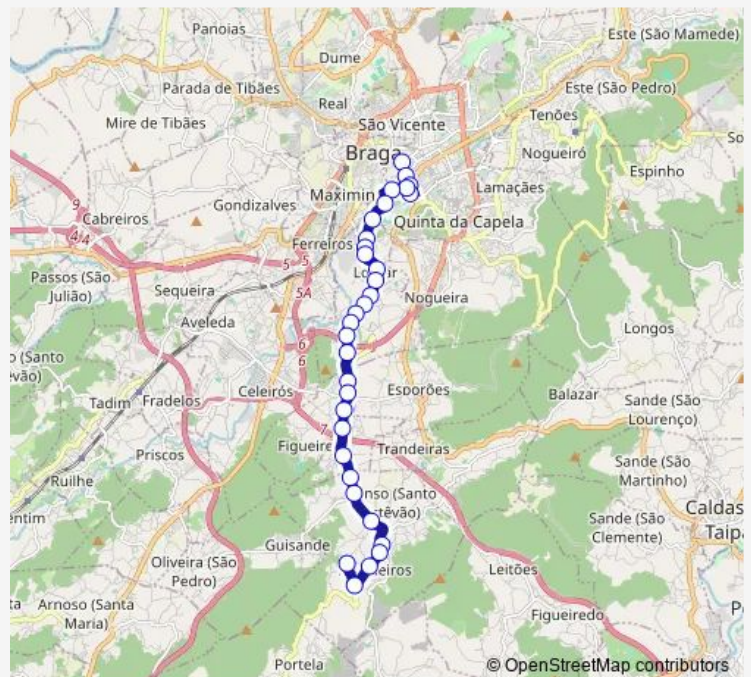

Veiga li

Pinheiro Bicho I (Além Rio)

Pinheiro Bicho li

Route schedule

Raio (João Penha) — Ferreira II (Quebradas)

Monday —

Tuesday —

Wednesday —

Thursday —

Friday 18:35

Saturday 08:30-18:30

Sunday 08:30-18:30

Route info

Direction: Raio (João Penha)

Stops: 32

Trip Duration: 0 hour 30 min

020 — Avenida da Liberdade - Escudeiros via Ponte Nova

BusMaps

Pinheiro Bicho III (Figueiredo)

Pinheiro Bicho IV (Lamas)

Estrada I

Estrada II (Posto Médico)

Estrada Iii

Redondelo (Correio)