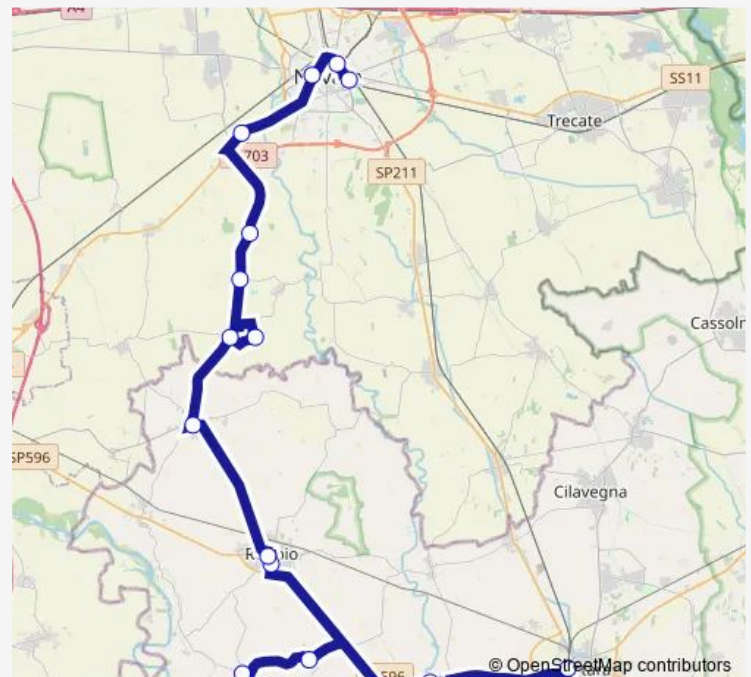

Robbio - VIA Gramsci 23/25

Rosasco - Piazza Xxvi Aprile

Castelnovetto - VIA Pontenuovo

Sant'Angelo Lomellina - VIA Mazzini

Ceretto Lomellina - Bivio SP 26

Ceretto Lomellina - Centro

Mortara - Stazione Ferroviaria

Route schedule

Novara - Autostazione — Mortara - Stazione Ferroviaria

Monday 05:25-18:20

Tuesday 05:25-18:20

Wednesday 05:25-18:20

Thursday 05:25-18:20

Friday 05:25-18:20

Saturday 05:25-12:10

Sunday —

Route info

Direction: Novara - Autostazione

Stops: 17

Trip Duration: 1 hour 17 min

020 — Novara - Robbio - Mortara

Direction

Vinzaglio - Incrocio VIA Marconi VIA Binelli - Bivio Municipio — Novara - Autostazione

Tuesday 12:05-18:30

Wednesday 12:05-18:30

Thursday 12:05-18:30

Friday 12:05-18:30

Saturday 12:05-18:30

Sunday —

Route info

Direction: Novara - Autostazione