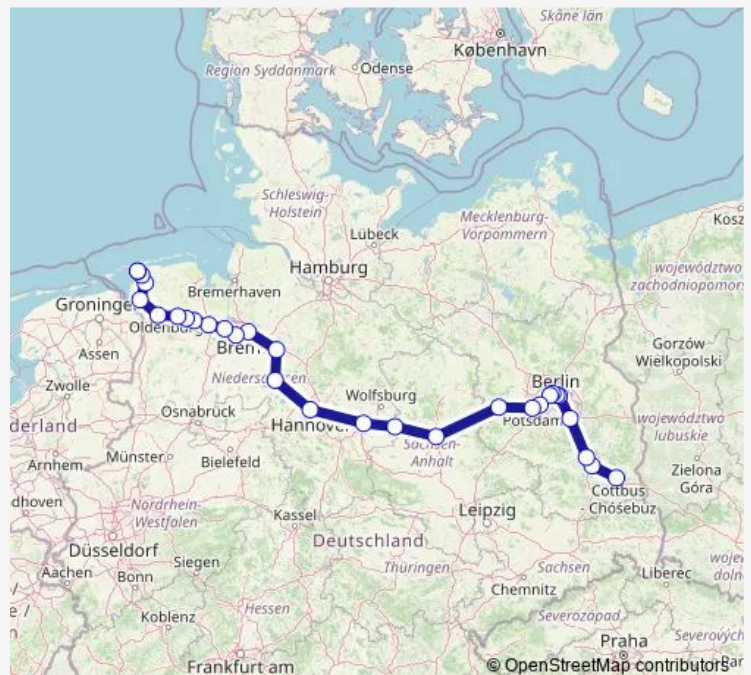

Route schedule

Cottbus Hbf — Norddeich Mole

Monday	06:01
Tuesday	06:01
Wednesday	07:19
Thursday	06:01
Friday	06:01
Saturday	06:01
Sunday	07:19

Route info

Direction: Cottbus Hbf

Stops: 30

Trip Duration: 8 hour 19 min

Bad Zwischenahn

Westerstede-Ocholt

Augustfehn

Leer(Ostfriesl)

Emden Hbf

Marienhaf

Norden

Norddeich

Augustfehn

Westerstede-Ocholt

Bad Zwischenahn

Oldenburg(Oldb)Hbf

Hude

Delmenhorst

Bremen Hbf

Verden(Aller)

Nienburg(Weser)

Wunstorf

Braunschweig Hbf

Helmstedt

Magdeburg Hbf

Brandenburg Hbf

Potsdam Hbf

Berlin-Wannsee