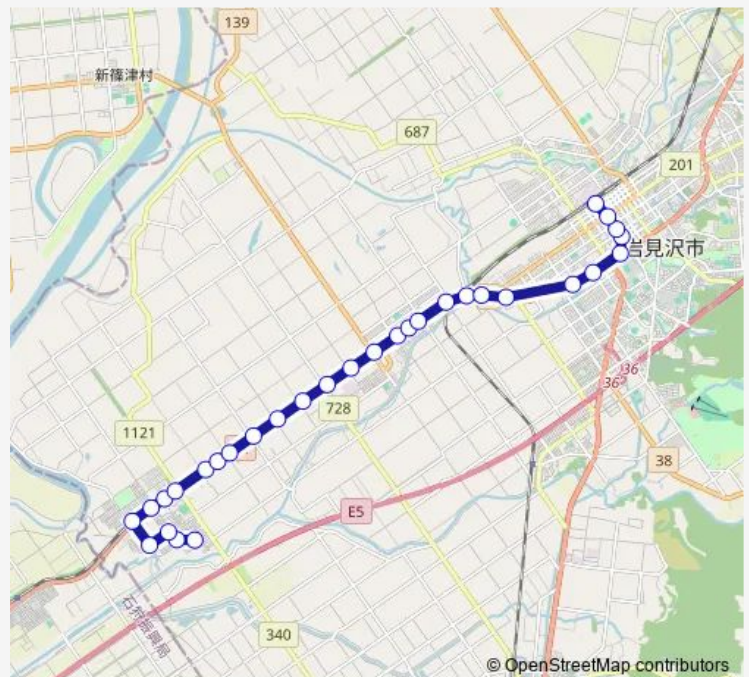

Thursday 08:05-15:20

Friday 08:05-15:20

Saturday 08:05-16:50

Sunday 08:05-16:50

Route info

Direction: 南4条つくし公園

Stops: 31

Trip Duration: 0 hour 34 min

■ 11 幌向線

BusMaps

上幌向南 1 条 1 丁目

大和 1 条 9 丁目

大和 3 条 8 丁目

1 0 条西 2 0 丁目

一心橋

市立病院前

市民会館前

7 条西 5 丁目

4 条西 5 丁目

岩見沢ターミナル

Direction

岩見沢ターミナル — 南4条つくし公園

32 stops

[Open route schedule](#)

Saturday 10:55-15:10

Sunday 10:55-15:10

Route info

Direction: 岩見沢ターミナル

Stops: 32

Trip Duration: 0 hour 34 min

幌向駅前

東 1 号