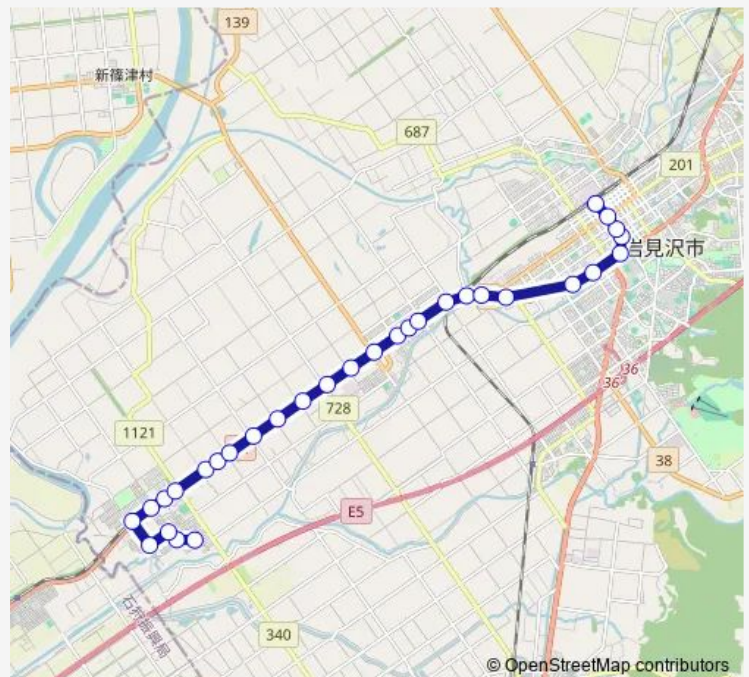

Thursday 08:05-15:20

Friday 08:05-15:20

Saturday 08:05-16:50

Sunday 08:05-16:50

Route info

Direction: 南4条つくし公園

Stops: 31

Trip Duration: 0 hour 34 min

■ 11 幌向線

BusMaps

上幌向南 1 条 1 丁目

大和 1 条 9 丁目

大和 3 条 8 丁目

1 0 条西 2 0 丁目

一心橋

市立病院前

岩見沢ターミナル

4条西5丁目

7条西5丁目

市民会館前

市立病院前

一心橋

10条西20丁目

大和3条8丁目

Saturday 10:55-15:10

Sunday 10:55-15:10

Route info

Direction: 岩見沢ターミナル

Stops: 32

Trip Duration: 0 hour 34 min

幌向駅前

東 1 号