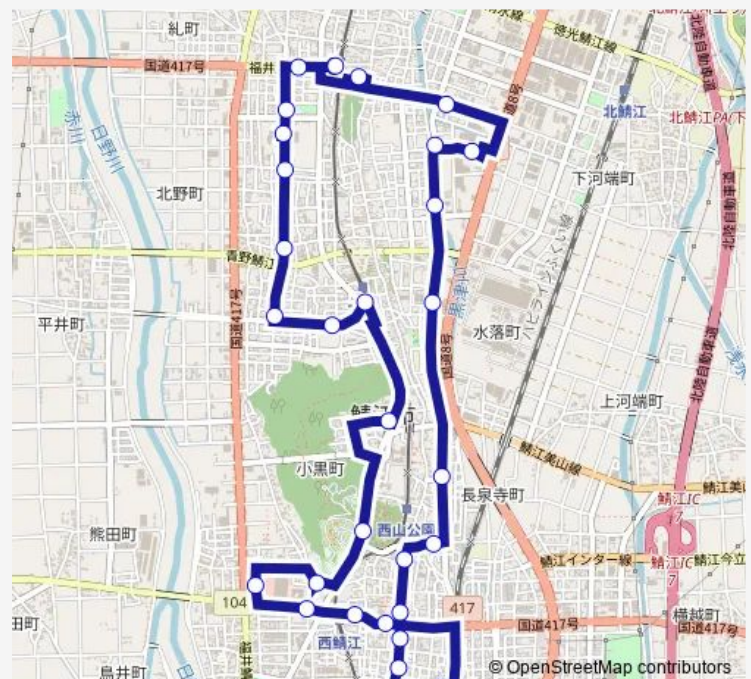

Thursday 08:00-16:00

Friday 08:00-16:00

Saturday 09:00-16:00

Sunday 09:00-16:00

Route info

Direction: 鯖江駅 (1 番のりば)

Stops: 31

Trip Duration: 0 hour 51 min

■ 循環線

BusMaps

アル・プラザ鯖江

神中町2丁目

アル・プラザ鯖江前

J u r a k u 前(水落橋北)

アイ鯖江(文化の館)

長泉寺

Saturday 09:00-17:00

Sunday 09:00-17:00

Route info

Direction: 鯖江駅（2番のりば）

Stops: 30

Trip Duration: 0 hour 51 min

西鯖江駅前

市民ホールつつじ前 (本山前)