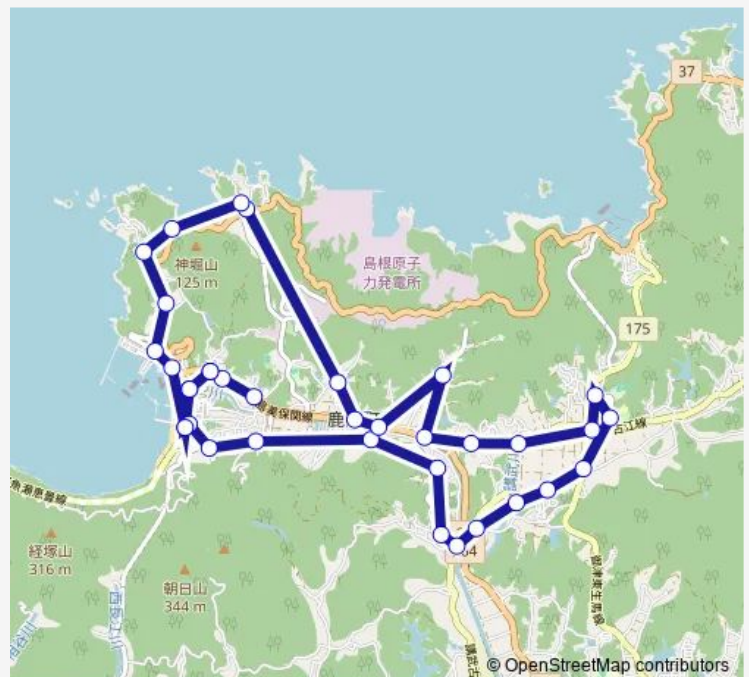

Thursday 11:05-14:55

Friday 11:05-14:55

Saturday —

Sunday —

Route info

Direction: みしまや鹿島店

Stops: 36

Trip Duration: 0 hour 48 min

■ 循環線

原子力発電所入口

鹿島病院

本郷

鹿島支所

深田

片匂入口

片匂中央

Direction

恵曇連絡所 — 恵曇連絡所

35 stops

[Open route schedule](#)

恵曇連絡所

古浦漁業会前

古浦

古浦海水浴場