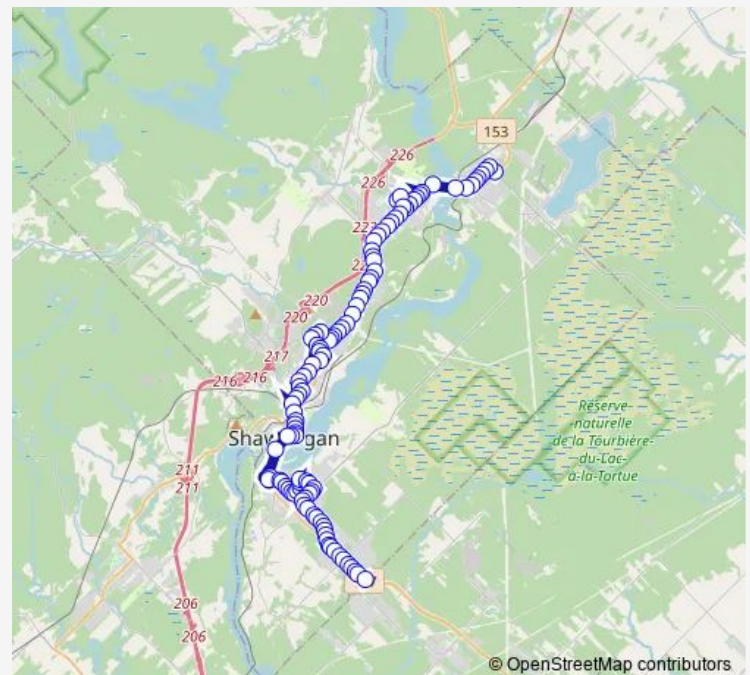

11e Avenue/7e Rue (Parc de la Rivière-Grand-Mère)

8e Rue/7e Avenue

Grand-Mère/10e Rue

### Route schedule

214e Rue/St-Georges (Centre Émile-Bédard) — Centre national de vérification et de recouvrement (garderie La Bottine Souriante)

Monday	06:35-21:25
Tuesday	06:35-21:25
Wednesday	06:35-21:25
Thursday	06:35-23:25
Friday	06:35-23:25
Saturday	06:35-23:25
Sunday	06:35-21:25

### Route info

Direction: 214e Rue/St-Georges (Centre Émile-Bédard)

Stops: 107

Trip Duration: 1 hour 5 min

© OpenStreetMap contributors

■ A — Expressa

Grand-Mère/12e Rue

Grand-Mère/14e Rue