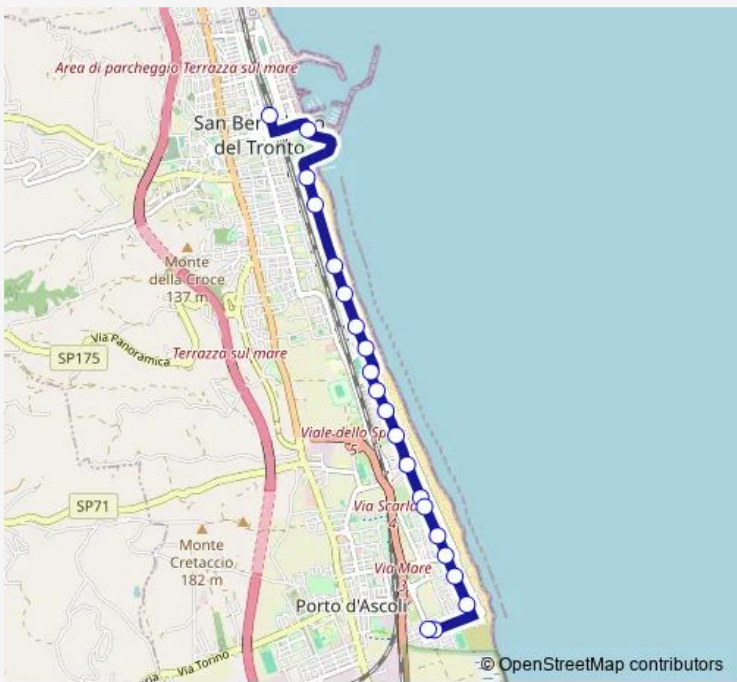

# Bus A SAN Benedetto DEL Tronto FS-Lungomare-Sentina

[Go to website](#)

**Direction**  
 S. Benedetto DEL TR. - Stazione Ffss — Circ. Sentina-V. Cacciatore

21 stops

[Open route schedule](#)

- S. Benedetto DEL TR. - Stazione Ffss
- S. Benedetto DEL T. - Fermata 2 V. Pasqu
- F.Ta 3 L.Gomare Trieste Edicola
- F.Ta 4 Lungom. Marconi Edicola
- F.Ta 5 Lung.Rist.Caval.Bianco
- F.Ta 6 Lung. H. Sabbiadoro
- F.Ta 7lung.Marc.Incr.V.Virgili
- F.Ta 8 Lung.Marconi Europa
- V.Tedeschi Cri
- F.Ta 9 V.Maffei Rist.Nautilus
- F.Ta 10 Lung. Scipioni H. Haiti
- F.Ta 11-V.Maffei H. Marconi
- F.Ta 12 V.Dei Mille H. Pineta
- F.Ta 13 V. DEI Mille Res.Mediterraneo
- F.Ta 14 V.Dei Mille Palacongr
- F.Ta 15 V.Dei Mille B. Colonna
- F.Ta 16 V. DEI Mille B.Delle Rose
- Tigre VIA Laureati
- Pescheria VIA Laureati
- VIA Fratelli Cervi
- Circ. Sentina-V. Cacciatore

**Route schedule**  
 S. Benedetto DEL TR. - Stazione Ffss — Circ. Sentina-V. Cacciatore

Monday	08:20-20:20
Tuesday	08:20-20:20
Wednesday	08:20-20:20
Thursday	08:20-20:20
Friday	08:20-20:20
Saturday	08:20-20:20
Sunday	20:20

**Route info**  
 Direction: S. Benedetto DEL TR. - Stazione Ffss  
 Stops: 21  
 Trip Duration: 0 hour 20 min

■ A — SAN Benedetto DEL Tronto FS-Lungomare-Sentina **BusMaps**

A Bus time schedules and route maps are available in an offline PDF at [busmaps.com](https://busmaps.com). Use the [busmaps.com](https://busmaps.com) website to see live bus times, train schedule or subway schedule, and step-by-step directions for all public transit in San Benedetto del Tronto