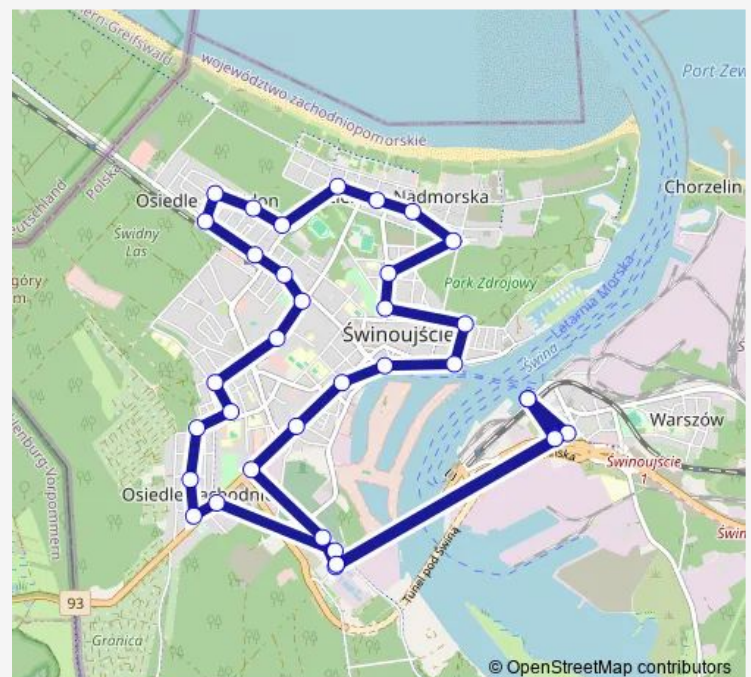

Centrum

Wieża widokowa

Grodek

Uzdrowskowa - Promenada

Rusałka

Słowackiego / Gierczak

Słowackiego / Orkana

Grottgera / Moniuszki

Thursday 03:28-23:15

Friday 03:28-23:15

Saturday 04:37-23:32

Sunday 04:37-23:32

Route info

Direction: Dworzec

Stops: 35

Trip Duration: 1 hour 3 min

■ A

BusMaps

Wojska Polskiego - Dworzec Ubb

Urząd Miasta

Matejki / Konstytucji 3 Maja

Matejki / Witosa

Toruńska - kościół

Toruńska - Szkolna

Sunday 10:45-14:35

Route info

Direction: Dworzec

Stops: 34

Trip Duration: 1 hour 1 min

Matejki / Witosa

Toruńska - kościół

Toruńska - Szkolna