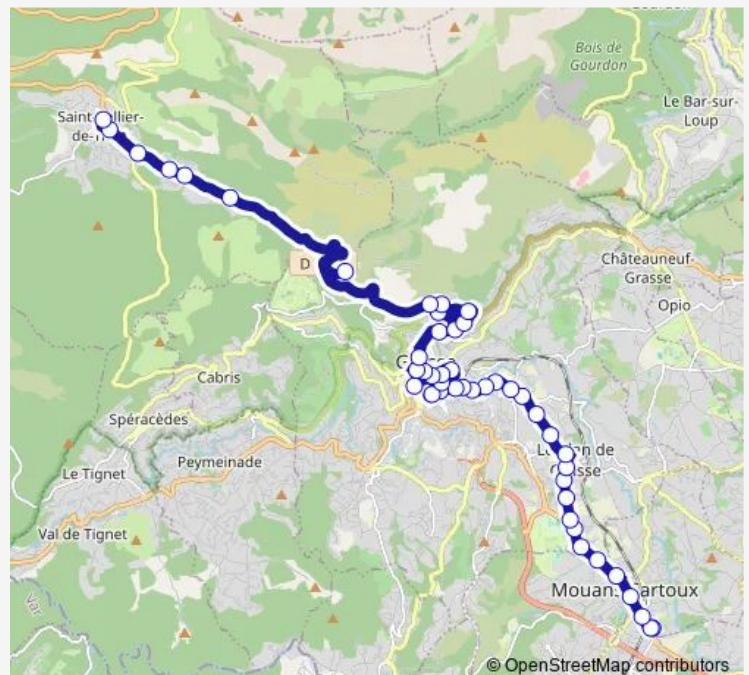

LE Pont

Sainte Marguerite

LA More

Explor

Moulin DE Brun

LA Marigarde

LES Poissonniers

LE Canal

Saturday 06:50-20:00

Sunday 08:05-20:00

Route info

Direction: LES Jardins DU M.I.P

Stops: 46

Trip Duration: 0 hour 55 min

LES Floralties

Capucins Bas

Grasse Sncf

Tombarel

Roure

Palais DE Justice

LE Sud

Carnot

Bellaud

Fragonard

Wednesday 05:40-19:30

Thursday 05:40-19:30

Friday 05:40-19:30

Saturday 05:40-19:30

Sunday 06:55-19:00

Route info

Direction: Saint Vallier Grand Pre

Stops: 47