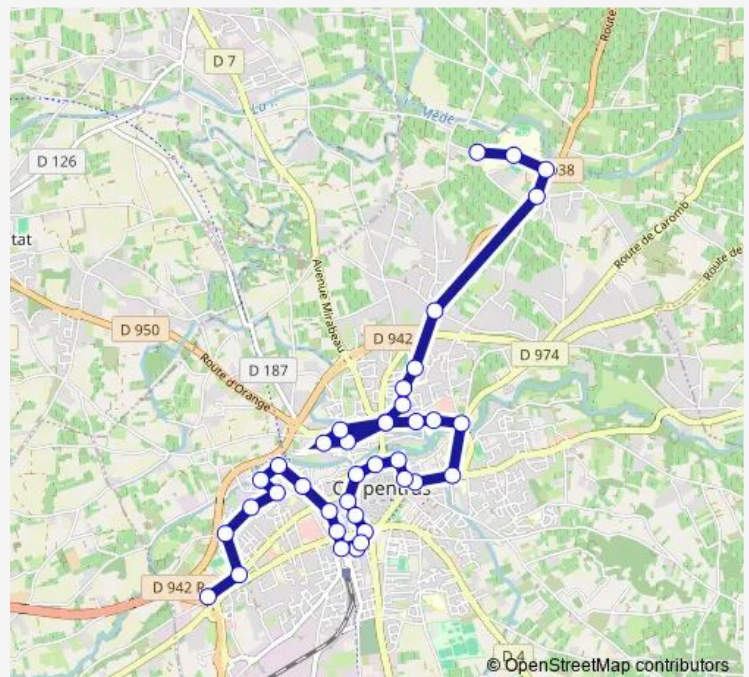

Carpentras_Les Chenes2

Carpentras_Pont DES Fontaines2

Carpentras_Four A Chaux2

Route schedule

Carpentras_Pole Sante1 — Serres Hermitage

Monday 07:05-18:12

Tuesday 07:05-18:12

Wednesday 07:05-18:12

Thursday 07:05-18:12

Friday 07:05-18:12

Saturday 07:12-18:12

Sunday —

Route info

Direction: Carpentras_Pole Sante1

Stops: 33

Route Duration: 0 hour 41 min

Carpentras_Serres Peyriere2

Carpentras_Serres Reynarde2

Serres Mairie

Carpentras_Serres Louis Giraud1

Serres Hermitage

Direction

Carpentras_Pole Sante1 — Beames DE Venise_Flandre
Dunkerque1

38 stops