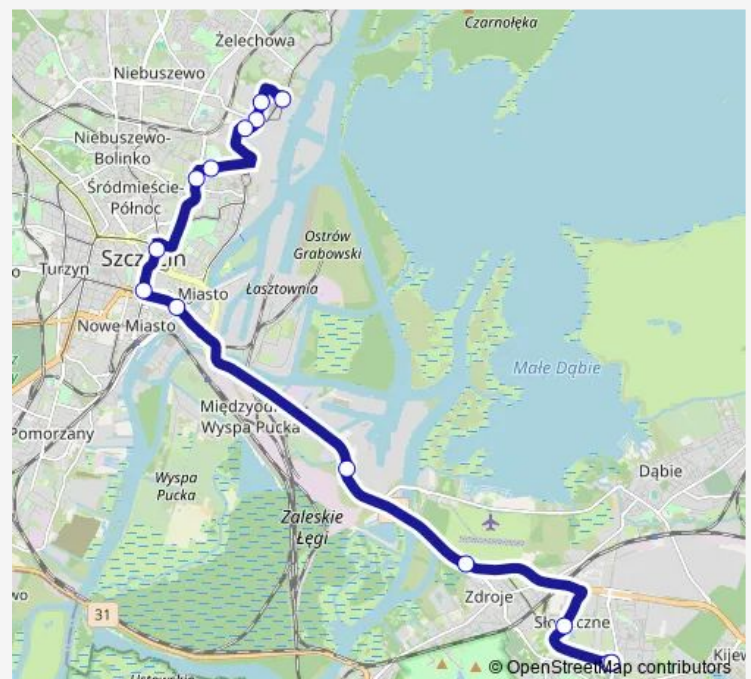

### Route schedule

Ludowa 33 — Osiedle Słoneczne 54

Monday 05:11-22:41

Tuesday 05:11-22:41

Wednesday 05:11-22:41

Thursday 05:11-22:41

Friday 05:11-22:41

Saturday 05:11-22:41

### Route info

Direction: Ludowa 33

Stops: 14

Trip Duration: 0 hour 32 min

■ A — Osiedle Słoneczne - Ludowa