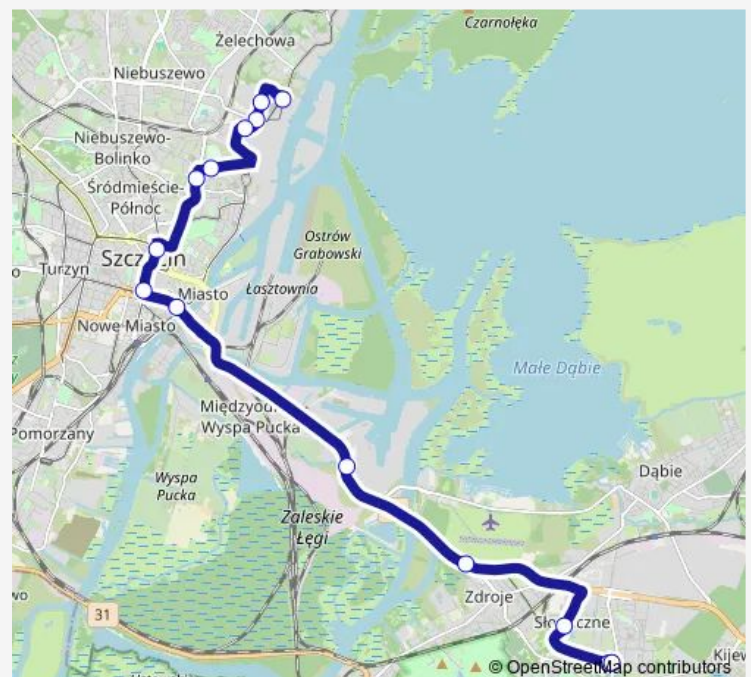

Wednesday 05:11-22:41

Thursday 05:11-22:41

Friday 05:11-22:41

Saturday 05:11-22:41

Sunday 05:11-22:41

Route info

Direction: Ludowa 32

Stops: 14

Trip Duration: 0 hour 32 min

■ A — Osiedle Słoneczne - Ludowa

Direction

Osiedle Słoneczne 53 — Ludowa 32

13 stops

[Open route schedule](#)

Osiedle Słoneczne 53

Przelotowa 11

Thursday 04:58-22:28

Friday 04:58-22:28

Saturday 04:58-22:28

Sunday 04:58-22:28

Route info

Direction: Osiedle Słoneczne 53

Stops: 13

Trip Duration: 0 hour 31 min