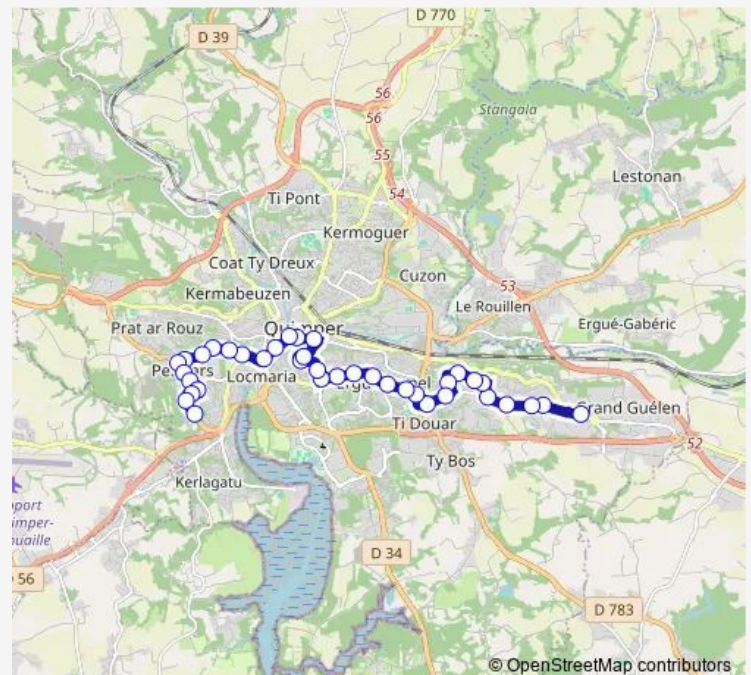

Thursday 07:07-07:34

Friday 07:07-07:34

Saturday —

Sunday —

Route info

Direction: Kermoysan

Stops: 41

Trip Duration: 0 hour 36 min

A — Kermoysan - Petit Guelen

Tourelle

Quatre Chemins

Hopital Laennec

Y. Guillou

Lycee Thepot

Ergue Armel Mairie

Rozolen