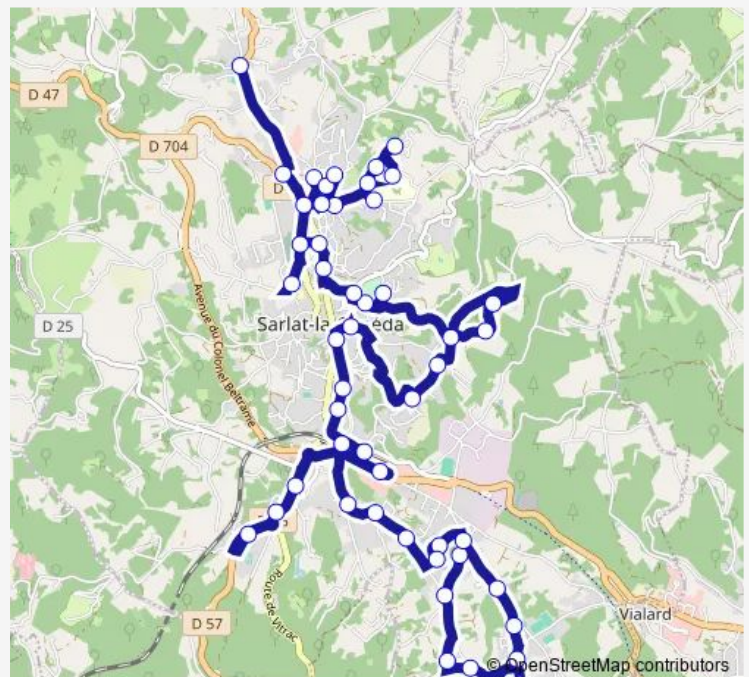

Le Sablou

Roc Bayard

Route du Lot

Vignéras

Lycée Pré de Cordy

Avenue de la Dordogne

Le Pontet

La Gare

### Route schedule

Roc Laumier — Péchauriol - Pôle emploi

Monday 08:25-16:35

Tuesday 08:25-16:35

Wednesday 08:25-16:35

Thursday 08:25-16:35

Friday 08:25-16:35

Saturday 08:25-16:35

### Route info

Direction: Roc Laumier

Stops: 49

Trip Duration: 0 hour 53 min

■ A — Ligne A

Avenue Thiers

Place Pasteur

Le Plantier

## Route info

Direction: Péchauriol - Pôle emploi

Stops: 42

Trip Duration: 0 hour 57 min

Lycée Pré de Cordy

Avenue de la Dordogne

Route du Lot

Roc Bayard