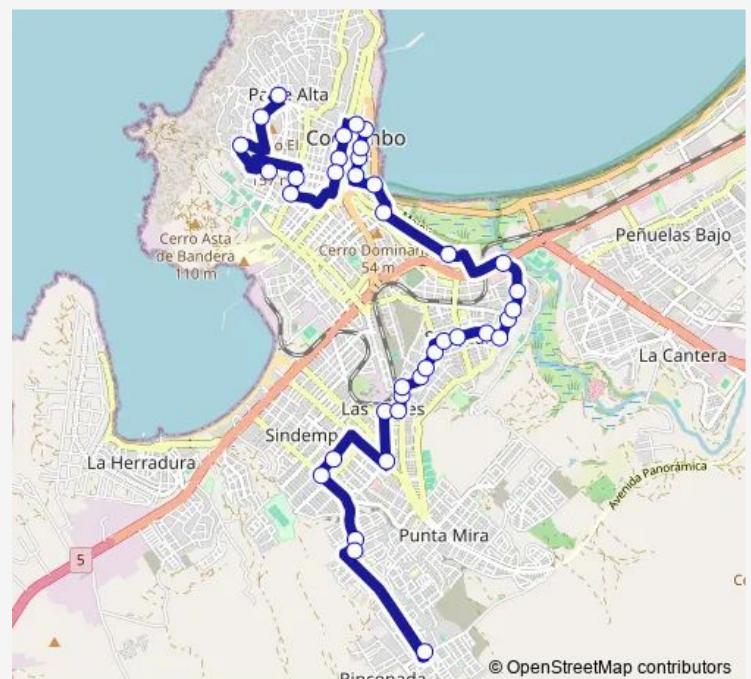

Thursday 07:26-19:38

Friday 07:26-19:38

Saturday 07:42-19:30

Sunday 07:59-19:29

Route info

Direction: Ranquil, 15-31

Stops: 41

Trip Duration: 1 hour 37 min

Estados Unidos, 1380-1396

Eugenio Marzal C, 1-85

Eugenio Marzal C, 13-25

Circunvalación Presidente Salvador Allende

Los Alamos, 501

Las Violetas, 1111-1183

Las Violetas, 865-895

Las Añañucas, 770-780

[Open route schedule](#)

Avenida El Sauce, 2011-2057

Terminal El Sauce

Avenida El Sauce

El Sauce, 1000-1044

Los Nardos, 610-618

Alessandri, 2098-2170

Circunvalación Presidente Salvador Allende, 1101-1129

Friday 07:12-19:36

Saturday 07:42-19:36

Sunday 08:10-19:28

Route info

Direction: Avenida El Sauce, 2011-2057

Stops: 38

Trip Duration: 1 hour 33 min

Terminal de Buses