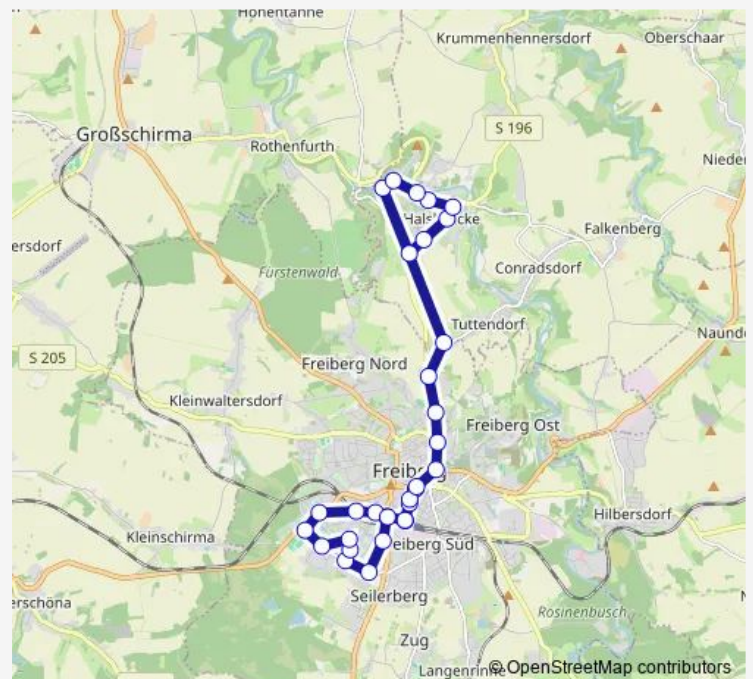

### Direction

Halsbrücke, Wendeschleife — Freiberg, Bahnhof

7 stops

[Open route schedule](#)

Halsbrücke, Wendeschleife

Freiberg, Brennstoffinstitut

Freiberg, Halsbrücker Str

Freiberg, Donatsring/Meißner Tor

Freiberg, Busbahnhof

Freiberg, Roter Weg

Freiberg, Bahnhof

### Route schedule

Halsbrücke, Wendeschleife — Freiberg, Bahnhof

Monday —

Tuesday —

Wednesday —

Thursday —

Friday —

Saturday 09:21-17:21

### Route info

Direction: Halsbrücke, Wendeschleife

Stops: 7

Trip Duration: 0 hour 15 min

■ A