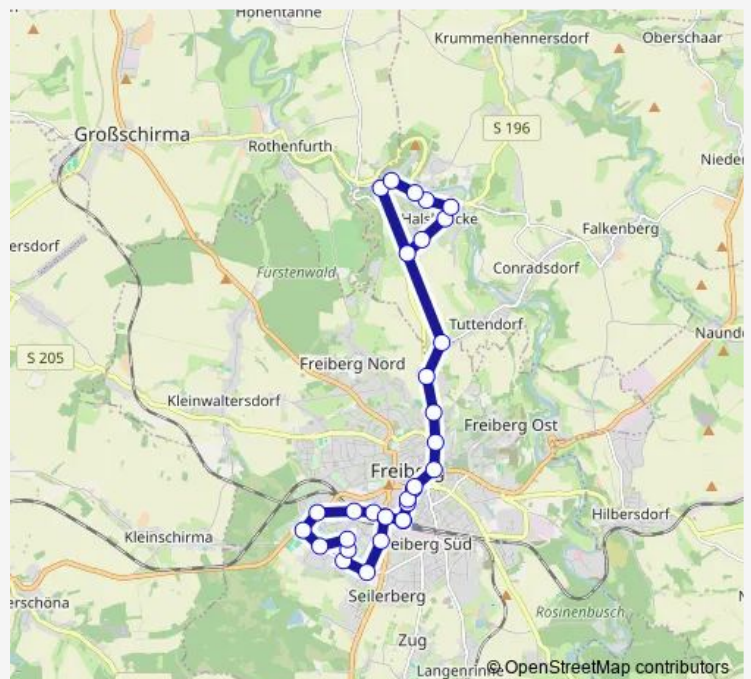

Bus A

[Go to website](#)

Direction

Halsbrücke, Wendeschleife — Freiberg, Bahnhof

7 stops

[Open route schedule](#)

Halsbrücke, Wendeschleife

Freiberg, Brennstoffinstitut

Freiberg, Halsbrücker Str

Freiberg, Donatsring/Meißner Tor

Freiberg, Busbahnhof

Freiberg, Roter Weg

Freiberg, Bahnhof

Route schedule

Halsbrücke, Wendeschleife — Freiberg, Bahnhof

Monday —

Tuesday —

Wednesday —

Thursday —

Friday —

Saturday 09:21-17:21

Sunday 11:16-17:16

Route info

Direction: Halsbrücke, Wendeschleife

Stops: 7

Trip Duration: 0 hour 15 min

■ A

Direction

Halsbrücke, Wendeschleife — Freiberg, Busbahnhof

12 stops

[Open route schedule](#)

Halsbrücke, Wendeschleife