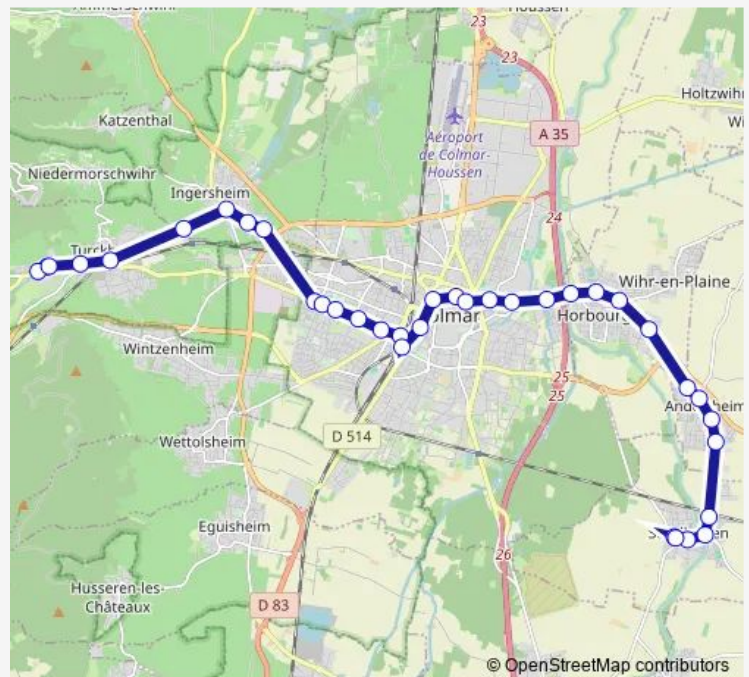

Rapp

Vauban

Bonnes Gens

Route schedule

Cite Turenne — Alpes

Monday 06:50-23:23

Tuesday 06:50-23:23

Wednesday 06:50-23:23

Thursday 06:50-23:23

Friday 06:50-23:23

Saturday 06:44-23:24

Sunday 09:12-19:11

Route info

Direction: Cite Turenne

Stops: 36

Trip Duration: 1 hour 1 min

■ A — Sundhoffen – Ingersheim / Turckheim

Universite

Orangerie

Camping DE L'III

Horboung-Wihr Mairie

Romains

Essor DE L'III

Cosaques

Andolsheim Ctre

Primeveres

Allee DES Peupliers

Sundhoffen Gare

Muguets

Sundhoffen Ctre

Alpes

Alpes