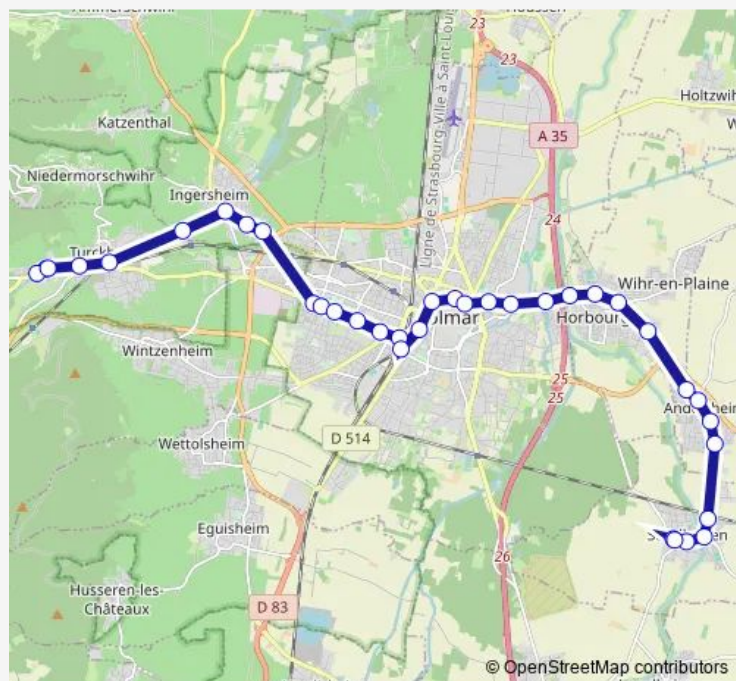

Rapp

Vauban

Bonnes Gens

Route schedule

Cite Turenne — Alpes

Monday 06:50-23:23

Tuesday 06:50-23:23

Wednesday 06:50-23:23

Thursday 06:50-23:23

Friday 06:50-23:23

Saturday 06:44-23:24

Sunday 09:12-19:11

Route info

Direction: Cite Turenne

Stops: 36

Trip Duration: 0 hour 59 min

■ A — Sundhoffen – Ingersheim / Turckheim

Universite

Orangerie

Camping DE L'III

Horboung-Wihr Mairie

Romains

Essor DE L'III

Cosaques

Andolsheim Ctre

Primeveres

Allee DES Peupliers

Sundhoffen Gare

Muguets

Sundhoffen Ctre

Alpes

Alpes