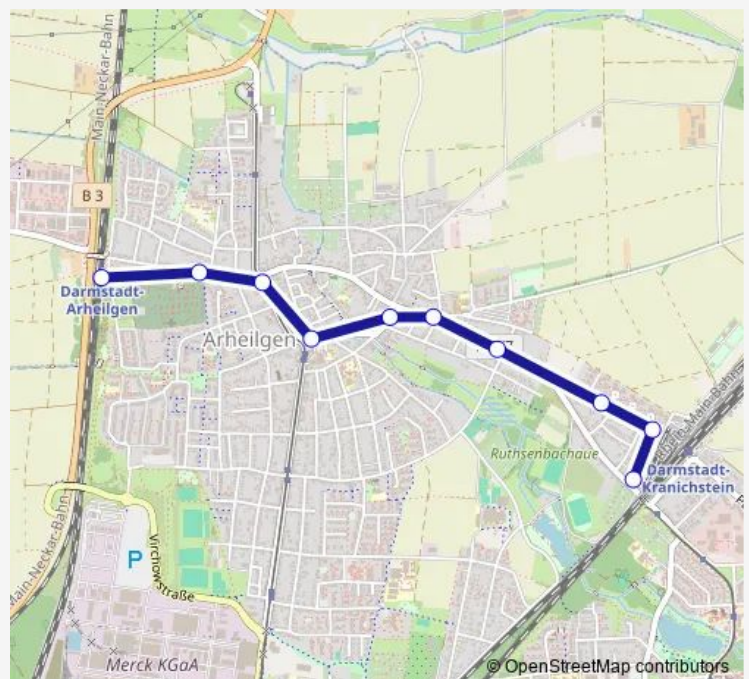

Direction

Darmstadt-Arheilgen Bahnhof — Darmstadt-Arheilgen Steinstraße

10 stops

[Open route schedule](#)

Darmstadt-Arheilgen Bahnhof

Darmstadt-Arheilgen Friedhof

Darmstadt-Arheilgen Messeler Straße

Darmstadt-Arheilgen Löwenplatz

Darmstadt-Arheilgen Bornstraße

Darmstadt-Arheilgen Wildstraße

Darmstadt-Arheilgen Am Trinkbrunnenpfad

Darmstadt-Arheilgen Fasanenweg

Darmstadt-Arheilgen Wachtelweg

Darmstadt-Arheilgen Steinstraße

Route schedule

Route info

Direction: Darmstadt-Arheilgen Bahnhof

Stops: 10

Trip Duration: 0 hour 12 min

Direction

Darmstadt-Arheilgen Steinstraße — Darmstadt-Arheilgen Bahnhof

9 stops

[Open route schedule](#)

Darmstadt-Arheilgen Steinstraße

Darmstadt-Arheilgen Arheilger Mühlchen

Darmstadt-Arheilgen Am Trinkbrunnenpfad

Darmstadt-Arheilgen Wildstraße

Darmstadt-Arheilgen Bornstraße

Darmstadt-Arheilgen Löwenplatz

Darmstadt-Arheilgen Messeler Straße