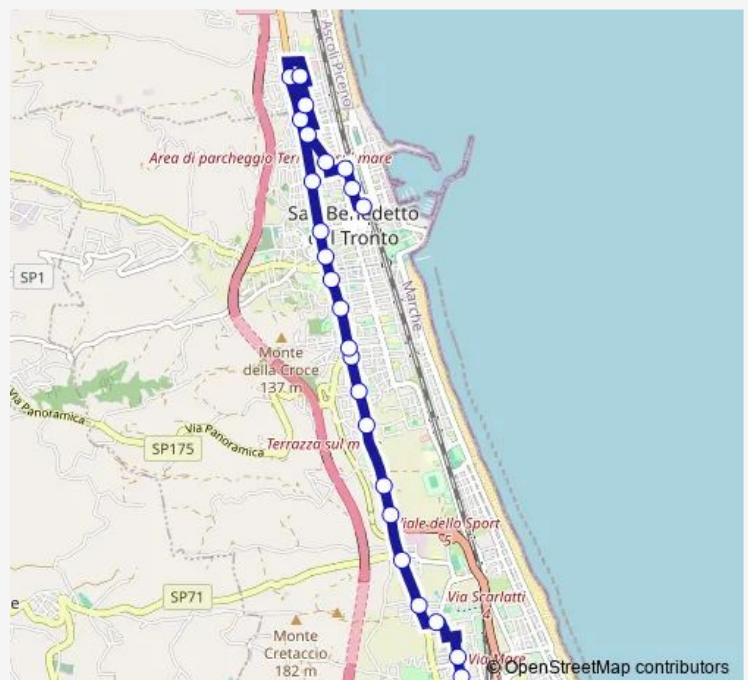

S. Benedetto DEL T. - Agip SUD-S.Filippo

Grottammare - Centro Comm. L'Orologio

Grottammare - BIG Store

Route schedule

Porto D'Ascoli - VIA Turati-BAR Sweet Po — S. Benedetto DEL TR. - Stazione Ffss

Monday 12:45-13:45

Tuesday 12:45-13:45

Wednesday 12:45-13:45

Thursday 12:45-13:45

Friday 12:45-13:45

Saturday 12:45-13:45

Sunday —

Route info

Direction: Porto D'Ascoli - VIA Turati-BAR Sweet Po

Stops: 28

Trip Duration: 0 hour 25 min

■ A — VIA Turati-VIA Matteo-Ss16-VIA Dalla Chiesa-Orologio-VIA Pascoli-VIA Ferri-VIA Manzoni-VIA...

Istituto Geometri Graottammare

Parcheggio C.Comm.Orologio

Piazza Carducci

Piazza SAN Filippo

Incr.V. Ferri-V.De Carolis

Incr.V.Manzoni-V.Calatafimi

S. Benedetto DEL TR. - VIA Calatafimi

S. Benedetto DEL TR. - Stazione Ffss

Direction

Porto D'Ascoli - VIA Turati-BAR Sweet Po — S. Benedetto DEL TR. - Stazione Ffss